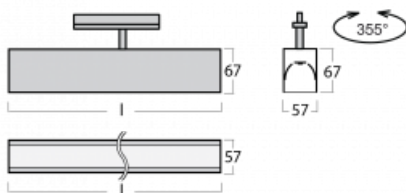

Leuchte

Lina60-T

04-600I-25GED/840, B

Die Leuchten Lina60-T basieren auf dem Konzept der Leuchten Lina60. In diesem Fall werden die Leuchten jedoch in 3ph-Schienen montiert. Diese Leuchten eignen sich zur Ergänzung einer Akzentbeleuchtung, die aus anderen Leuchten unseres Sortiments besteht, z. B. Vali80-T. Lina60-T trägt mit ihrem diffusen Licht zur Gleichmäßigkeit der Beleuchtungsstärke im Raum bei und beleuchtet so Kommunikationsbereiche, insbesondere in Verkaufsräumen. Die Leuchten verfügen über einen Tragadapter, in dem die Leuchte in der Z-Achse gedreht werden kann, um das Erscheinungsbild des Systems anzupassen oder das Licht sogar teilweise im jeweiligen Raum zu lenken.

Technische Zeichnung

Typ der Montage	Schienenleuchten
Typ der Ausstrahlung	Direkte
Form der Leuchte	Linear
Farbe der Leuchte	Schwarz
Material	Aluminium
Lebensdauer	L90/B50 50 000 Stunden
Garantie	5 years
Beschreibung der Leuchte	Schienenleuchte
Abmessungen	1408 mm × 57 mm × 67 mm
Lichtquelle	LED MODUL
Art der Optik	Mikroprismatische Optik
Lichtstrom*	1180 lm
Farbtemperatur	4000 K Kalt weiss
Leuchtwirkungsgrad	120 lm/W
MacAdam	2
Lichtquelle	
Farbwiedergabeindex	80
UGR max. X=4H Y=8H, ρ=70,50,20	18.4
Leistungsaufnahme*	9.8 W
Anschluss der Leuchte	DALI
Elektrische Spannung	220-240V
Frequenz	50/60Hz