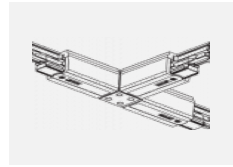

XTSC639-3, white