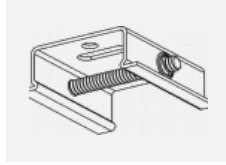

 **CE IP 40**

*±10 %

Zum Herunterladen

Montageanleitung

Fotografie

Zubehör

00-00300, N
Seilaufhängung
2000mm

00-00301, N
Seilaufhängung
4000mm

00-00302, N
Seilaufhängung
6000mm

00-00363, K
Kabel 5x1,5 2000mm

00-00364, K
Kabel 5x1,5 4000mm

00-00365, K
Kabel 5x1,5 6000mm

00-00370, B
Deckenkappe
80x80x32mm

00-00370, S
Deckenkappe
80x80x32mm

00-00370, W
Deckenkappe
80x80x32mm