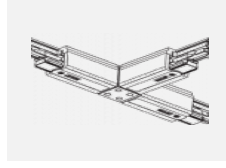

XTSC637-2, black