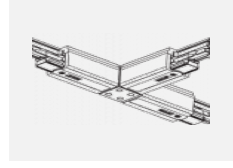

XTSC637-3, white