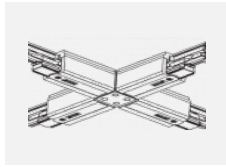

XTSC638-3, white