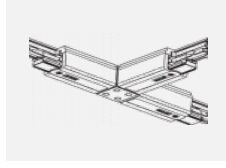

XTSC637-1, grey