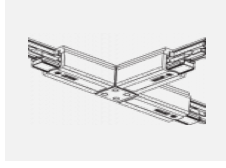

XTSC636-3, white