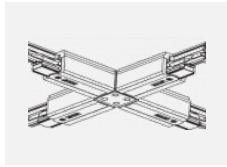

XTSC638-2, black