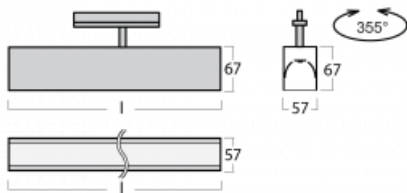

Leuchte

Lina60-T

04-600I-25GED/830, S

Die Leuchten Lina60-T basieren auf dem Konzept der Leuchten Lina60. In diesem Fall werden die Leuchten jedoch in 3ph-Schienen montiert. Diese Leuchten eignen sich zur Ergänzung einer Akzentbeleuchtung, die aus anderen Leuchten unseres Sortiments besteht, z. B. Vali80-T. Lina60-T trägt mit ihrem diffusen Licht zur Gleichmäßigkeit der Beleuchtungsstärke im Raum bei und beleuchtet so Kommunikationsbereiche, insbesondere in Verkaufsräumen. Die Leuchten verfügen über einen Tragadapter, in dem die Leuchte in der Z-Achse gedreht werden kann, um das Erscheinungsbild des Systems anzupassen oder das Licht sogar teilweise im jeweiligen Raum zu lenken.

Technische Zeichnung

Typ der Montage	Schienenleuchten
Typ der Ausstrahlung	Direkte
Form der Leuchte	Linear
Farbe der Leuchte	Silber
Material	Aluminium
Lebensdauer	L90/B50 50 000 Stunden
Garantie	5 years
Beschreibung der Leuchte	Schienenleuchte
Abmessungen	1408 mm × 57 mm × 67 mm
Lichtquelle	LED MODUL
Art der Optik	Mikroprismatische Optik
Lichtstrom*	1130 lm
Farbtemperatur	3000 K Warm weiss
Leuchtwirkungsgrad	115 lm/W
MacAdam	2
Lichtquelle	
Farbwiedergabeindex	80
UGR max. X=4H Y=8H, ρ=70,50,20	18.2
Leistungsaufnahme*	9.8 W
Anschluss der Leuchte	DALI
Elektrische Spannung	220-240V
Frequenz	50/60Hz