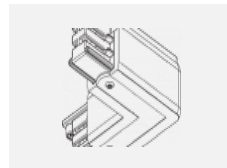

XTS34-1, grey