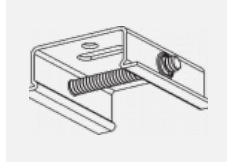

SKB10-1, grey