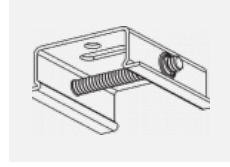

SKB10-3, white