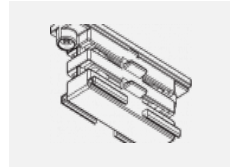

XTS21-2, black