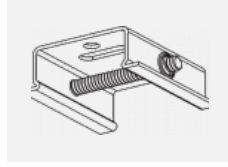

SKB10-2, black