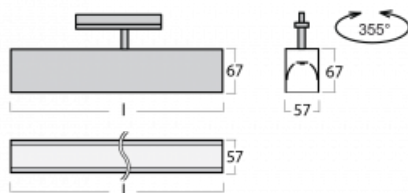

Leuchte

Lina60-T

04-600I-20GGE/840, S

Die Leuchten Lina60-T basieren auf dem Konzept der Leuchten Lina60. In diesem Fall werden die Leuchten jedoch in 3ph-Schienen montiert. Diese Leuchten eignen sich zur Ergänzung einer Akzentbeleuchtung, die aus anderen Leuchten unseres Sortiments besteht, z. B. Vali80-T. Lina60-T trägt mit ihrem diffusen Licht zur Gleichmäßigkeit der Beleuchtungsstärke im Raum bei und beleuchtet so Kommunikationsbereiche, insbesondere in Verkaufsräumen. Die Leuchten verfügen über einen Tragadapter, in dem die Leuchte in der Z-Achse gedreht werden kann, um das Erscheinungsbild des Systems anzupassen oder das Licht sogar teilweise im jeweiligen Raum zu lenken.

Technische Zeichnung

Typ der Montage	Schienenleuchten
Typ der Ausstrahlung	Direkte
Form der Leuchte	Linear
Farbe der Leuchte	Silber
Material	Aluminium
Lebensdauer	L90/B50 50 000 Stunden
Garantie	5 years
Beschreibung der Leuchte	Schienenleuchte
Abmessungen	1127 mm × 57 mm × 67 mm
Lichtquelle	LED MODUL
Art der Optik	Mikroprismatische Optik
Lichtstrom*	2720 lm
Farbtemperatur	4000 K Kalt weiss
Leuchtwirkungsgrad	110 lm/W
MacAdam	2
Lichtquelle	
Farbwiedergabeindex	80
UGR max. X=4H Y=8H, ρ=70,50,20	22.1
Leistungsaufnahme*	24.8 W
Anschluss der Leuchte	ON/OFF
Elektrische Spannung	220-240V
Frequenz	50/60Hz