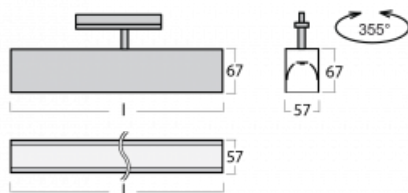

Leuchte

Lina60-T

04-600I-20GGE/840, B

Die Leuchten Lina60-T basieren auf dem Konzept der Leuchten Lina60. In diesem Fall werden die Leuchten jedoch in 3ph-Schienen montiert. Diese Leuchten eignen sich zur Ergänzung einer Akzentbeleuchtung, die aus anderen Leuchten unseres Sortiments besteht, z. B. Vali80-T. Lina60-T trägt mit ihrem diffusen Licht zur Gleichmäßigkeit der Beleuchtungsstärke im Raum bei und beleuchtet so Kommunikationsbereiche, insbesondere in Verkaufsräumen. Die Leuchten verfügen über einen Tragadapter, in dem die Leuchte in der Z-Achse gedreht werden kann, um das Erscheinungsbild des Systems anzupassen oder das Licht sogar teilweise im jeweiligen Raum zu lenken.

Technische Zeichnung

| | |
|-----------------------------------|-------------------------|
| Typ der Montage | Schienenleuchten |
| Typ der Ausstrahlung | Direkte |
| Form der Leuchte | Linear |
| Farbe der Leuchte | Schwarz |
| Material | Aluminium |
| Lebensdauer | L90/B50 50 000 Stunden |
| Garantie | 5 years |
| Beschreibung der Leuchte | Schienenleuchte |
| Abmessungen | 1127 mm × 57 mm × 67 mm |
| Lichtquelle | LED MODUL |
| Art der Optik | Mikroprismatische Optik |
| Lichtstrom* | 2720 lm |
| Farbtemperatur | 4000 K Kalt weiss |
| Leuchtwirkungsgrad | 110 lm/W |
| MacAdam Lichtquelle | 2 |
| Farbwiedergabeindex | 80 |
| UGR max. X=4H Y=8H, ρ=70,50,20 | 22.1 |
| Leistungsaufnahme* | 24.8 W |
| Anschluss der Leuchte | ON/OFF |
| Elektrische Spannung | 220-240V |
| Frequenz | 50/60Hz |