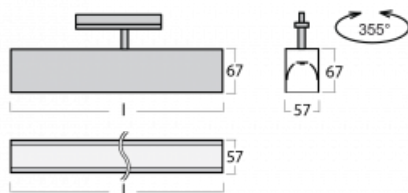

# Lina60-T

04-600I-20GGE/840, B

Die Leuchten Lina60-T basieren auf dem Konzept der Leuchten Lina60. In diesem Fall werden die Leuchten jedoch in 3ph-Schienen montiert. Diese Leuchten eignen sich zur Ergänzung einer Akzentbeleuchtung, die aus anderen Leuchten unseres Sortiments besteht, z. B. Vali80-T. Lina60-T trägt mit ihrem diffusen Licht zur Gleichmäßigkeit der Beleuchtungsstärke im Raum bei und beleuchtet so Kommunikationsbereiche, insbesondere in Verkaufsräumen. Die Leuchten verfügen über einen Tragadapter, in dem die Leuchte in der Z-Achse gedreht werden kann, um das Erscheinungsbild des Systems anzupassen oder das Licht sogar teilweise im jeweiligen Raum zu lenken.

## Technische Zeichnung

Typ der Montage	Schienenleuchten
Typ der Ausstrahlung	Direkte
Form der Leuchte	Linear
Farbe der Leuchte	Schwarz
Material	Aluminium
Lebensdauer	L90/B50 50 000 Stunden
Garantie	60 Monate
Beschreibung der Leuchte	Schienenleuchte
Abmessungen	1127 mm × 57 mm × 67 mm
Lichtquelle	LED MODUL
Art der Optik	Mikroprismatische Optik
Lichtstrom	2720 lm ± 10 %
Farbtemperatur	4000 K Kalt weiss
Leuchtwirkungsgrad	110 lm/W
MacAdam Lichtquelle	2
Farbwiedergabeindex	80
UGR max. X=4H Y=8H, ρ=70,50,20	22.1
Leistungsaufnahme	24.8 W ± 10 %
Anschluss der Leuchte	EVG nicht dimmbar
Elektrische Spannung	220-240V
Frequenz	50/60Hz