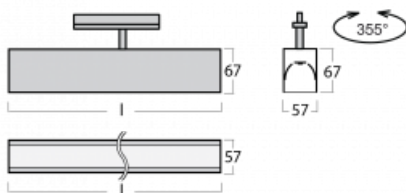

Leuchte

Lina60-T

04-600I-20GGE/830, W

Die Leuchten Lina60-T basieren auf dem Konzept der Leuchten Lina60. In diesem Fall werden die Leuchten jedoch in 3ph-Schienen montiert. Diese Leuchten eignen sich zur Ergänzung einer Akzentbeleuchtung, die aus anderen Leuchten unseres Sortiments besteht, z. B. Vali80-T. Lina60-T trägt mit ihrem diffusen Licht zur Gleichmäßigkeit der Beleuchtungsstärke im Raum bei und beleuchtet so Kommunikationsbereiche, insbesondere in Verkaufsräumen. Die Leuchten verfügen über einen Tragadapter, in dem die Leuchte in der Z-Achse gedreht werden kann, um das Erscheinungsbild des Systems anzupassen oder das Licht sogar teilweise im jeweiligen Raum zu lenken.

Technische Zeichnung

Typ der Montage	Schienenleuchten
Typ der Ausstrahlung	Direkte
Form der Leuchte	Linear
Farbe der Leuchte	Weiss
Material	Aluminium
Lebensdauer	L90/B50 50 000 Stunden
Garantie	60 Monate
Beschreibung der Leuchte	Schienenleuchte
Abmessungen	1127 mm × 57 mm × 67 mm
Gewicht	3.2 kg
Lichtquelle	LED MODUL
Art der Optik	Mikroprismatische Optik
Lichtstrom	2590 lm ± 10 %
Farbtemperatur	3000 K Warm weiss
Leuchtwirkungsgrad	104 lm/W
MacAdam Lichtquelle	2
Farbwiedergabeindex	80
UGR max. X=4H Y=8H, ρ=70,50,20	21.9