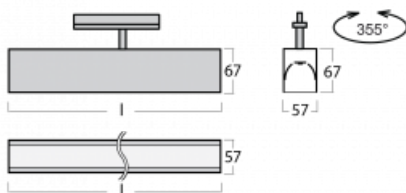

Leuchte

Lina60-T

04-600I-20GGE/830, S

Die Leuchten Lina60-T basieren auf dem Konzept der Leuchten Lina60. In diesem Fall werden die Leuchten jedoch in 3ph-Schienen montiert. Diese Leuchten eignen sich zur Ergänzung einer Akzentbeleuchtung, die aus anderen Leuchten unseres Sortiments besteht, z. B. Vali80-T. Lina60-T trägt mit ihrem diffusen Licht zur Gleichmäßigkeit der Beleuchtungsstärke im Raum bei und beleuchtet so Kommunikationsbereiche, insbesondere in Verkaufsräumen. Die Leuchten verfügen über einen Tragadapter, in dem die Leuchte in der Z-Achse gedreht werden kann, um das Erscheinungsbild des Systems anzupassen oder das Licht sogar teilweise im jeweiligen Raum zu lenken.

Technische Zeichnung

Typ der Montage	Schienenleuchten
Typ der Ausstrahlung	Direkte
Form der Leuchte	Linear
Farbe der Leuchte	Silber
Material	Aluminium
Lebensdauer	L90/B50 50 000 Stunden
Garantie	5 years
Beschreibung der Leuchte	Schienenleuchte
Abmessungen	1127 mm × 57 mm × 67 mm
Gewicht	3.2 kg
Lichtquelle	LED MODUL
Art der Optik	Mikroprismatische Optik
Lichtstrom*	2590 lm
Farbtemperatur	3000 K Warm weiss
Leuchtwirkungsgrad	104 lm/W
MacAdam Lichtquelle	2
Farbwiedergabeindex	80
UGR max. X=4H Y=8H, ρ=70,50,20	21.9