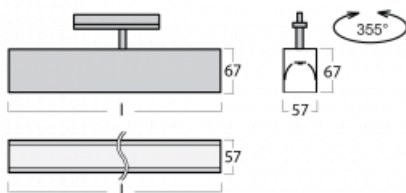

Leuchte

Lina60-T

04-600I-20GGE/830, B

Die Leuchten Lina60-T basieren auf dem Konzept der Leuchten Lina60. In diesem Fall werden die Leuchten jedoch in 3ph-Schienen montiert. Diese Leuchten eignen sich zur Ergänzung einer Akzentbeleuchtung, die aus anderen Leuchten unseres Sortiments besteht, z. B. Vali80-T. Lina60-T trägt mit ihrem diffusen Licht zur Gleichmäßigkeit der Beleuchtungsstärke im Raum bei und beleuchtet so Kommunikationsbereiche, insbesondere in Verkaufsräumen. Die Leuchten verfügen über einen Tragadapter, in dem die Leuchte in der Z-Achse gedreht werden kann, um das Erscheinungsbild des Systems anzupassen oder das Licht sogar teilweise im jeweiligen Raum zu lenken.

Technische Zeichnung

| | |
|-----------------------------------|-------------------------|
| Typ der Montage | Schienenleuchten |
| Typ der Ausstrahlung | Direkte |
| Form der Leuchte | Linear |
| Farbe der Leuchte | Schwarz |
| Material | Aluminium |
| Lebensdauer | L90/B50 50 000 Stunden |
| Garantie | 60 Monate |
| Beschreibung der Leuchte | Schienenleuchte |
| Abmessungen | 1127 mm × 57 mm × 67 mm |
| Gewicht | 3.2 kg |
| Lichtquelle | LED MODUL |
| Art der Optik | Mikroprismatische Optik |
| Lichtstrom | 2590 lm ± 10 % |
| Farbtemperatur | 3000 K Warm weiss |
| Leuchtwirkungsgrad | 104 lm/W |
| MacAdam Lichtquelle | 2 |
| Farbwiedergabeindex | 80 |
| UGR max. X=4H Y=8H, ρ=70,50,20 | 21.9 |