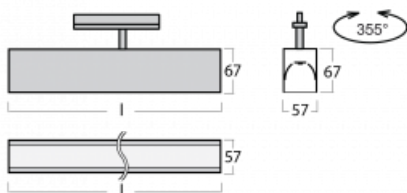

# Lina60-T

04-600I-20GGD/840, W

Die Leuchten Lina60-T basieren auf dem Konzept der Leuchten Lina60. In diesem Fall werden die Leuchten jedoch in 3ph-Schienen montiert. Diese Leuchten eignen sich zur Ergänzung einer Akzentbeleuchtung, die aus anderen Leuchten unseres Sortiments besteht, z. B. Vali80-T. Lina60-T trägt mit ihrem diffusen Licht zur Gleichmäßigkeit der Beleuchtungsstärke im Raum bei und beleuchtet so Kommunikationsbereiche, insbesondere in Verkaufsräumen. Die Leuchten verfügen über einen Tragadapter, in dem die Leuchte in der Z-Achse gedreht werden kann, um das Erscheinungsbild des Systems anzupassen oder das Licht sogar teilweise im jeweiligen Raum zu lenken.

## Technische Zeichnung

Typ der Montage	Schienenleuchten
Typ der Ausstrahlung	Direkte
Form der Leuchte	Linear
Farbe der Leuchte	Weiss
Material	Aluminium
Lebensdauer	L90/B50 50 000 Stunden
Garantie	60 Monate
Beschreibung der Leuchte	Schienenleuchte
Abmessungen	1127 mm × 57 mm × 67 mm
Lichtquelle	LED MODUL
Art der Optik	Mikroprismatische Optik
Lichtstrom	2720 lm ± 10 %
Farbtemperatur	4000 K Kalt weiss
Leuchtwirkungsgrad	110 lm/W
MacAdam Lichtquelle	2
Farbwiedergabeindex	80
UGR max. X=4H Y=8H, ρ=70,50,20	22.1
Leistungsaufnahme	24.8 W ± 10 %
Anschluss der Leuchte	DALI dimmbar
Elektrische Spannung	220-240V
Frequenz	50/60Hz