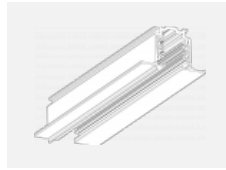

XTSCF6200-2, black