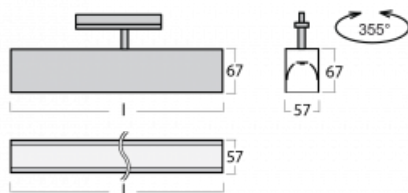

Leuchte

Lina60-T

04-600I-20GGD/840, W

Die Leuchten Lina60-T basieren auf dem Konzept der Leuchten Lina60. In diesem Fall werden die Leuchten jedoch in 3ph-Schienen montiert. Diese Leuchten eignen sich zur Ergänzung einer Akzentbeleuchtung, die aus anderen Leuchten unseres Sortiments besteht, z. B. Vali80-T. Lina60-T trägt mit ihrem diffusen Licht zur Gleichmäßigkeit der Beleuchtungsstärke im Raum bei und beleuchtet so Kommunikationsbereiche, insbesondere in Verkaufsräumen. Die Leuchten verfügen über einen Tragadapter, in dem die Leuchte in der Z-Achse gedreht werden kann, um das Erscheinungsbild des Systems anzupassen oder das Licht sogar teilweise im jeweiligen Raum zu lenken.

Technische Zeichnung

Typ der Montage	Schienenleuchten
Typ der Ausstrahlung	Direkte
Form der Leuchte	Linear
Farbe der Leuchte	Weiss
Material	Aluminium
Lebensdauer	L90/B50 50 000 Stunden
Garantie	5 years
Beschreibung der Leuchte	Schienenleuchte
Abmessungen	1127 mm × 57 mm × 67 mm
Lichtquelle	LED MODUL
Art der Optik	Mikroprismatische Optik
Lichtstrom*	2720 lm
Farbtemperatur	4000 K Kalt weiss
Leuchtwirkungsgrad	110 lm/W
MacAdam	2
Lichtquelle	
Farbwiedergabeindex	80
UGR max. X=4H Y=8H, ρ=70,50,20	22.1
Leistungsaufnahme*	24.8 W
Anschluss der Leuchte	DALI
Elektrische Spannung	220-240V
Frequenz	50/60Hz