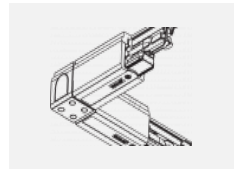

XTSC635-2, black