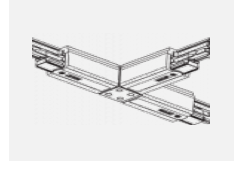

XTSC637-3, white