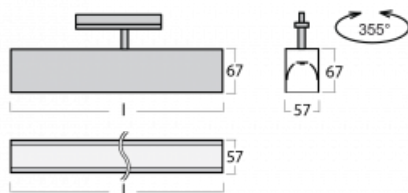

Leuchte

Lina60-T

04-600I-20GGD/840, S

Die Leuchten Lina60-T basieren auf dem Konzept der Leuchten Lina60. In diesem Fall werden die Leuchten jedoch in 3ph-Schienen montiert. Diese Leuchten eignen sich zur Ergänzung einer Akzentbeleuchtung, die aus anderen Leuchten unseres Sortiments besteht, z. B. Vali80-T. Lina60-T trägt mit ihrem diffusen Licht zur Gleichmäßigkeit der Beleuchtungsstärke im Raum bei und beleuchtet so Kommunikationsbereiche, insbesondere in Verkaufsräumen. Die Leuchten verfügen über einen Tragadapter, in dem die Leuchte in der Z-Achse gedreht werden kann, um das Erscheinungsbild des Systems anzupassen oder das Licht sogar teilweise im jeweiligen Raum zu lenken.

Technische Zeichnung

Typ der Montage	Schienenleuchten
Typ der Ausstrahlung	Direkte
Form der Leuchte	Linear
Farbe der Leuchte	Silber
Material	Aluminium
Lebensdauer	L90/B50 50 000 Stunden
Garantie	60 Monate
Beschreibung der Leuchte	Schienenleuchte
Abmessungen	1127 mm × 57 mm × 67 mm
Lichtquelle	LED MODUL
Art der Optik	Mikroprismatische Optik
Lichtstrom	2720 lm ± 10 %
Farbtemperatur	4000 K Kalt weiss
Leuchtwirkungsgrad	110 lm/W
MacAdam Lichtquelle	2
Farbwiedergabeindex	80
UGR max. X=4H Y=8H, ρ=70,50,20	22.1
Leistungsaufnahme	24.8 W ± 10 %
Anschluss der Leuchte	DALI dimmbar
Elektrische Spannung	220-240V
Frequenz	50/60Hz