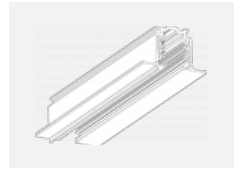

XTSCF6200-3, white