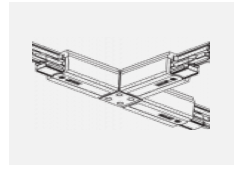

XTSC639-3, white