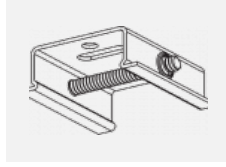

 **CE** IP 40

Zum Herunterladen

Montageanleitung

Fotografie

Zubehör

00-00300, N
Seilabhängung
2000mm

00-00301, N
Seilabhängung
4000mm

00-00302, N
Seilabhängung
6000mm

00-00363, K
Kabel 5x1,5 2000mm

00-00364, K
Kabel 5x1,5 4000mm

00-00365, K
Kabel 5x1,5 6000mm

00-00370, B
Deckenkappe
80x80x32mm

00-00370, S
Deckenkappe
80x80x32mm

00-00370, W
Deckenkappe
80x80x32mm

SKB10-1, grey