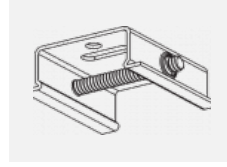

 **CE** IP 40

Zum Herunterladen

Montageanleitung

Fotografie

Zubehör

00-00300, N
Seilabhängung
2000mm

00-00301, N
Seilabhängung
4000mm

00-00302, N
Seilabhängung
6000mm

00-00363, K
Kabel 5x1,5 2000mm

00-00364, K
Kabel 5x1,5 4000mm

00-00365, K
Kabel 5x1,5 6000mm

00-00370, B
Deckenkappe
80x80x32mm

00-00370, S
Deckenkappe
80x80x32mm

00-00370, W
Deckenkappe
80x80x32mm

SKB10-1, grey