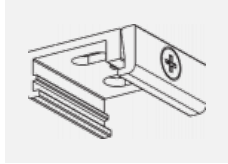

Zubehör

00-00300, N
 Seilabhängung
 2000mm

00-00301, N
 Seilabhängung
 4000mm

00-00302, N
 Seilabhängung
 6000mm

00-00363, K
 Kabel 5x1,5 2000mm

00-00364, K
 Kabel 5x1,5 4000mm

00-00365, K
 Kabel 5x1,5 6000mm

00-00370, B
 Deckenkappe
 80x80x32mm

00-00370, S
 Deckenkappe
 80x80x32mm

00-00370, W
 Deckenkappe
 80x80x32mm

SKB10-1, grey

SKB10-2, black

SKB10-3, white

SKB12-1, grey

SKB12-2, black