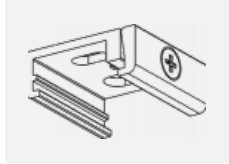

Zubehör

00-00300, N
 Seilabhängung
 2000mm

00-00301, N
 Seilabhängung
 4000mm

00-00302, N
 Seilabhängung
 6000mm

00-00363, K
 Kabel 5x1,5 2000mm

00-00364, K
 Kabel 5x1,5 4000mm

00-00365, K
 Kabel 5x1,5 6000mm

00-00370, B
 Deckenkappe
 80x80x32mm

00-00370, S
 Deckenkappe
 80x80x32mm

00-00370, W
 Deckenkappe
 80x80x32mm

SKB10-1, grey

SKB10-2, black

SKB10-3, white

SKB12-1, grey

SKB12-2, black