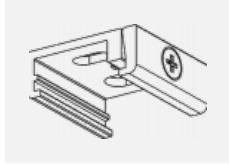

Zubehör

00-00300, N
 Seilabhängung
 2000mm

00-00301, N
 Seilabhängung
 4000mm

00-00302, N
 Seilabhängung
 6000mm

00-00363, K
 Kabel 5x1,5 2000mm

00-00364, K
 Kabel 5x1,5 4000mm

00-00365, K
 Kabel 5x1,5 6000mm

00-00370, B
 Deckenkappe
 80x80x32mm

00-00370, S
 Deckenkappe
 80x80x32mm

00-00370, W
 Deckenkappe
 80x80x32mm

SKB10-1, grey

SKB10-2, black

SKB10-3, white

SKB12-1, grey

SKB12-2, black