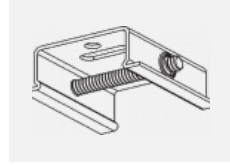

Zubehör

00-00300, N
 Seilabhängung
 2000mm

00-00301, N
 Seilabhängung
 4000mm

00-00302, N
 Seilabhängung
 6000mm

00-00363, K
 Kabel 5x1,5 2000mm

00-00364, K
 Kabel 5x1,5 4000mm

00-00365, K
 Kabel 5x1,5 6000mm

00-00370, B
 Deckenkappe
 80x80x32mm

00-00370, S
 Deckenkappe
 80x80x32mm

00-00370, W
 Deckenkappe
 80x80x32mm

SKB10-1, grey

SKB10-2, black

SKB10-3, white

SKB12-1, grey

SKB12-2, black