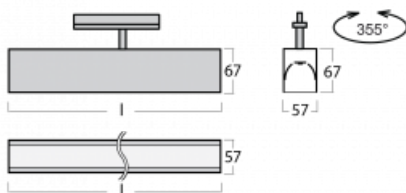

# Lina60-T

04-600I-20GGD/830, S

Die Leuchten Lina60-T basieren auf dem Konzept der Leuchten Lina60. In diesem Fall werden die Leuchten jedoch in 3ph-Schienen montiert. Diese Leuchten eignen sich zur Ergänzung einer Akzentbeleuchtung, die aus anderen Leuchten unseres Sortiments besteht, z. B. Vali80-T. Lina60-T trägt mit ihrem diffusen Licht zur Gleichmäßigkeit der Beleuchtungsstärke im Raum bei und beleuchtet so Kommunikationsbereiche, insbesondere in Verkaufsräumen. Die Leuchten verfügen über einen Tragadapter, in dem die Leuchte in der Z-Achse gedreht werden kann, um das Erscheinungsbild des Systems anzupassen oder das Licht sogar teilweise im jeweiligen Raum zu lenken.

## Technische Zeichnung

Typ der Montage	Schienenleuchten
Typ der Ausstrahlung	Direkte
Form der Leuchte	Linear
Farbe der Leuchte	Silber
Material	Aluminium
Lebensdauer	L90/B50 50 000 Stunden
Garantie	5 years
Beschreibung der Leuchte	Schienenleuchte
Abmessungen	1127 mm × 57 mm × 67 mm
Gewicht	3.3 kg
Lichtquelle	LED MODUL
Art der Optik	Mikroprismatische Optik
Lichtstrom*	2590 lm
Farbtemperatur	3000 K Warm weiss
Leuchtwirkungsgrad	104 lm/W
MacAdam Lichtquelle	2
Farbwiedergabeindex	80
UGR max. X=4H Y=8H, ρ=70,50,20	21.9