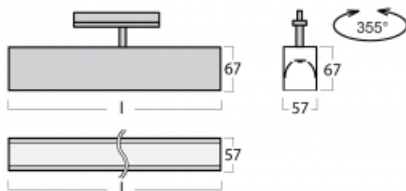

Leuchte

Lina60-T

04-600I-20GEE/840, S

Die Leuchten Lina60-T basieren auf dem Konzept der Leuchten Lina60. In diesem Fall werden die Leuchten jedoch in 3ph-Schienen montiert. Diese Leuchten eignen sich zur Ergänzung einer Akzentbeleuchtung, die aus anderen Leuchten unseres Sortiments besteht, z. B. Vali80-T. Lina60-T trägt mit ihrem diffusen Licht zur Gleichmäßigkeit der Beleuchtungsstärke im Raum bei und beleuchtet so Kommunikationsbereiche, insbesondere in Verkaufsräumen. Die Leuchten verfügen über einen Tragadapter, in dem die Leuchte in der Z-Achse gedreht werden kann, um das Erscheinungsbild des Systems anzupassen oder das Licht sogar teilweise im jeweiligen Raum zu lenken.

Technische Zeichnung

Typ der Montage	Schienenleuchten
Typ der Ausstrahlung	Direkte
Form der Leuchte	Linear
Farbe der Leuchte	Silber
Material	Aluminium
Lebensdauer	L90/B50 50 000 Stunden
Garantie	60 Monate
Beschreibung der Leuchte	Schienenleuchte
Abmessungen	1127 mm × 57 mm × 67 mm
Lichtquelle	LED MODUL
Art der Optik	Mikroprismatische Optik
Lichtstrom	940 lm ± 10 %
Farbtemperatur	4000 K Kalt weiss
Leuchtwirkungsgrad	121 lm/W
MacAdam Lichtquelle	2
Farbwiedergabeindex	80
UGR max. X=4H Y=8H, ρ=70,50,20	18,4
Leistungsaufnahme	7,8 W ± 10 %
Anschluss der Leuchte	EVG nicht dimmbar
Elektrische Spannung	220-240V
Frequenz	50/60Hz