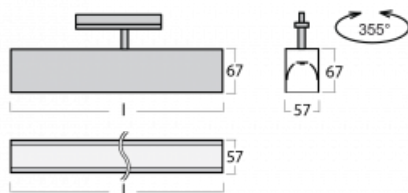

Leuchte

Lina60-T

04-600I-20GEE/840, S

Die Leuchten Lina60-T basieren auf dem Konzept der Leuchten Lina60. In diesem Fall werden die Leuchten jedoch in 3ph-Schienen montiert. Diese Leuchten eignen sich zur Ergänzung einer Akzentbeleuchtung, die aus anderen Leuchten unseres Sortiments besteht, z. B. Vali80-T. Lina60-T trägt mit ihrem diffusen Licht zur Gleichmäßigkeit der Beleuchtungsstärke im Raum bei und beleuchtet so Kommunikationsbereiche, insbesondere in Verkaufsräumen. Die Leuchten verfügen über einen Tragadapter, in dem die Leuchte in der Z-Achse gedreht werden kann, um das Erscheinungsbild des Systems anzupassen oder das Licht sogar teilweise im jeweiligen Raum zu lenken.

Technische Zeichnung

Typ der Montage	Schienenleuchten
Typ der Ausstrahlung	Direkte
Form der Leuchte	Linear
Farbe der Leuchte	Silber
Material	Aluminium
Lebensdauer	L90/B50 50 000 Stunden
Garantie	5 years
Beschreibung der Leuchte	Schienenleuchte
Abmessungen	1127 mm × 57 mm × 67 mm
Lichtquelle	LED MODUL
Art der Optik	Mikroprismatische Optik
Lichtstrom*	940 lm
Farbtemperatur	4000 K Kalt weiss
Leuchtwirkungsgrad	121 lm/W
MacAdam	2
Lichtquelle	
Farbwiedergabeindex	80
UGR max. X=4H Y=8H, ρ=70,50,20	18.4
Leistungsaufnahme*	7.8 W
Anschluss der Leuchte	ON/OFF
Elektrische Spannung	220-240V
Frequenz	50/60Hz