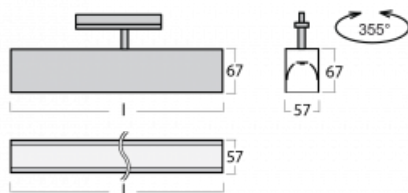

Leuchte

Lina60-T

04-600I-20GEE/840, B

Die Leuchten Lina60-T basieren auf dem Konzept der Leuchten Lina60. In diesem Fall werden die Leuchten jedoch in 3ph-Schienen montiert. Diese Leuchten eignen sich zur Ergänzung einer Akzentbeleuchtung, die aus anderen Leuchten unseres Sortiments besteht, z. B. Vali80-T. Lina60-T trägt mit ihrem diffusen Licht zur Gleichmäßigkeit der Beleuchtungsstärke im Raum bei und beleuchtet so Kommunikationsbereiche, insbesondere in Verkaufsräumen. Die Leuchten verfügen über einen Tragadapter, in dem die Leuchte in der Z-Achse gedreht werden kann, um das Erscheinungsbild des Systems anzupassen oder das Licht sogar teilweise im jeweiligen Raum zu lenken.

Technische Zeichnung

Typ der Montage	Schienenleuchten
Typ der Ausstrahlung	Direkte
Form der Leuchte	Linear
Farbe der Leuchte	Schwarz
Material	Aluminium
Lebensdauer	L90/B50 50 000 Stunden
Garantie	5 years
Beschreibung der Leuchte	Schienenleuchte
Abmessungen	1127 mm × 57 mm × 67 mm
Lichtquelle	LED MODUL
Art der Optik	Mikroprismatische Optik
Lichtstrom*	940 lm
Farbtemperatur	4000 K Kalt weiss
Leuchtwirkungsgrad	121 lm/W
MacAdam	2
Lichtquelle	
Farbwiedergabeindex	80
UGR max. X=4H Y=8H, ρ=70,50,20	18.4
Leistungsaufnahme*	7.8 W
Anschluss der Leuchte	ON/OFF
Elektrische Spannung	220-240V
Frequenz	50/60Hz