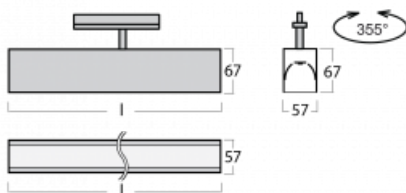

Leuchte

Lina60-T

04-600I-20GEE/830, W

Die Leuchten Lina60-T basieren auf dem Konzept der Leuchten Lina60. In diesem Fall werden die Leuchten jedoch in 3ph-Schienen montiert. Diese Leuchten eignen sich zur Ergänzung einer Akzentbeleuchtung, die aus anderen Leuchten unseres Sortiments besteht, z. B. Vali80-T. Lina60-T trägt mit ihrem diffusen Licht zur Gleichmäßigkeit der Beleuchtungsstärke im Raum bei und beleuchtet so Kommunikationsbereiche, insbesondere in Verkaufsräumen. Die Leuchten verfügen über einen Tragadapter, in dem die Leuchte in der Z-Achse gedreht werden kann, um das Erscheinungsbild des Systems anzupassen oder das Licht sogar teilweise im jeweiligen Raum zu lenken.

Technische Zeichnung

Typ der Montage	Schienenleuchten
Typ der Ausstrahlung	Direkte
Form der Leuchte	Linear
Farbe der Leuchte	Weiss
Material	Aluminium
Lebensdauer	L90/B50 50 000 Stunden
Garantie	5 years
Beschreibung der Leuchte	Schienenleuchte
Abmessungen	1127 mm × 57 mm × 67 mm
Lichtquelle	LED MODUL
Art der Optik	Mikroprismatische Optik
Lichtstrom	900 lm ± 10 %
Farbtemperatur	3000 K Warm weiss
Leuchtwirkungsgrad	115 lm/W
MacAdam Lichtquelle	2
Farbwiedergabeindex	80
UGR max. X=4H Y=8H, ρ=70,50,20	18.2
Leistungsaufnahme	7.8 W ± 10 %
Anschluss der Leuchte	EVG nicht dimmbar
Elektrische Spannung	220-240V
Frequenz	50/60Hz