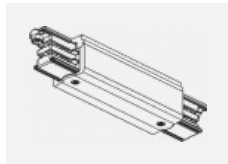

XTS14-1, grey