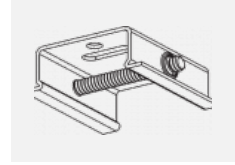

SKB10-3, white