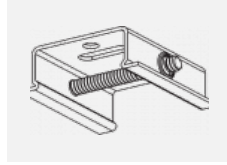

SKB10-1, grey