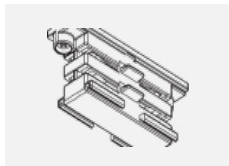

XTS21-3, white