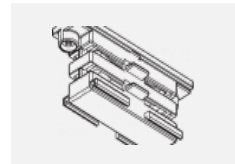

XTS21-2, black