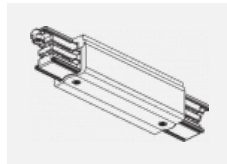

XTS14-3, white