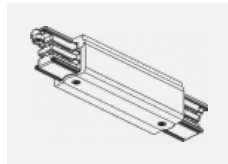

XTS14-2, black