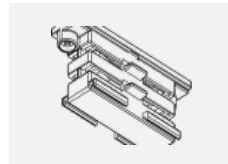

XTS21-1, grey