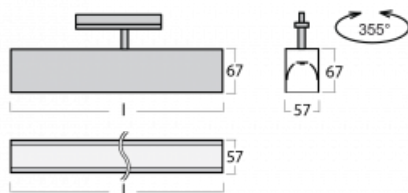

Leuchte

Lina60-T

04-600I-20GEE/830, B

Die Leuchten Lina60-T basieren auf dem Konzept der Leuchten Lina60. In diesem Fall werden die Leuchten jedoch in 3ph-Schienen montiert. Diese Leuchten eignen sich zur Ergänzung einer Akzentbeleuchtung, die aus anderen Leuchten unseres Sortiments besteht, z. B. Vali80-T. Lina60-T trägt mit ihrem diffusen Licht zur Gleichmäßigkeit der Beleuchtungsstärke im Raum bei und beleuchtet so Kommunikationsbereiche, insbesondere in Verkaufsräumen. Die Leuchten verfügen über einen Tragadapter, in dem die Leuchte in der Z-Achse gedreht werden kann, um das Erscheinungsbild des Systems anzupassen oder das Licht sogar teilweise im jeweiligen Raum zu lenken.

Technische Zeichnung

Typ der Montage	Schienenleuchten
Typ der Ausstrahlung	Direkte
Form der Leuchte	Linear
Farbe der Leuchte	Schwarz
Material	Aluminium
Lebensdauer	L90/B50 50 000 Stunden
Garantie	5 years
Beschreibung der Leuchte	Schienenleuchte
Abmessungen	1127 mm × 57 mm × 67 mm
Lichtquelle	LED MODUL
Art der Optik	Mikroprismatische Optik
Lichtstrom*	900 lm
Farbtemperatur	3000 K Warm weiss
Leuchtwirkungsgrad	115 lm/W
MacAdam	2
Lichtquelle	
Farbwiedergabeindex	80
UGR max. X=4H Y=8H, ρ=70,50,20	18.2
Leistungsaufnahme*	7.8 W
Anschluss der Leuchte	ON/OFF
Elektrische Spannung	220-240V
Frequenz	50/60Hz