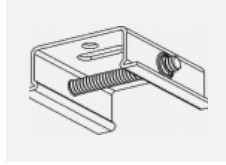

 **CE** IP 40

Zum Herunterladen

Montageanleitung

Fotografie

Zubehör

00-00300, N
Seilaufhängung
2000mm

00-00301, N
Seilaufhängung
4000mm

00-00302, N
Seilaufhängung
6000mm

00-00363, K
Kabel 5x1,5 2000mm

00-00364, K
Kabel 5x1,5 4000mm

00-00365, K
Kabel 5x1,5 6000mm

00-00370, B
Deckenkappe
80x80x32mm

00-00370, S
Deckenkappe
80x80x32mm

00-00370, W
Deckenkappe
80x80x32mm

SKB10-1, grey