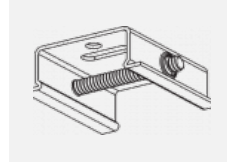

 **CE** IP 40

Zum Herunterladen

Montageanleitung

Fotografie

Zubehör

00-00300, N
Seilaufhängung
2000mm

00-00301, N
Seilaufhängung
4000mm

00-00302, N
Seilaufhängung
6000mm

00-00363, K
Kabel 5x1,5 2000mm

00-00364, K
Kabel 5x1,5 4000mm

00-00365, K
Kabel 5x1,5 6000mm

00-00370, B
Deckenkappe
80x80x32mm

00-00370, S
Deckenkappe
80x80x32mm

00-00370, W
Deckenkappe
80x80x32mm

SKB10-1, grey