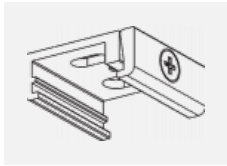

SKB12-3, white