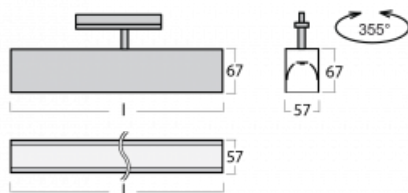

# Lina60-T

04-600I-20GED/840, S

Die Leuchten Lina60-T basieren auf dem Konzept der Leuchten Lina60. In diesem Fall werden die Leuchten jedoch in 3ph-Schienen montiert. Diese Leuchten eignen sich zur Ergänzung einer Akzentbeleuchtung, die aus anderen Leuchten unseres Sortiments besteht, z. B. Vali80-T. Lina60-T trägt mit ihrem diffusen Licht zur Gleichmäßigkeit der Beleuchtungsstärke im Raum bei und beleuchtet so Kommunikationsbereiche, insbesondere in Verkaufsräumen. Die Leuchten verfügen über einen Tragadapter, in dem die Leuchte in der Z-Achse gedreht werden kann, um das Erscheinungsbild des Systems anzupassen oder das Licht sogar teilweise im jeweiligen Raum zu lenken.

## Technische Zeichnung

Typ der Montage	Schienenleuchten
Typ der Ausstrahlung	Direkte
Form der Leuchte	Linear
Farbe der Leuchte	Silber
Material	Aluminium
Lebensdauer	L90/B50 50 000 Stunden
Garantie	5 years
Beschreibung der Leuchte	Schienenleuchte
Abmessungen	1127 mm × 57 mm × 67 mm
Lichtquelle	LED MODUL
Art der Optik	Mikroprismatische Optik
Lichtstrom*	940 lm
Farbtemperatur	4000 K Kalt weiss
Leuchtwirkungsgrad	121 lm/W
MacAdam	2
Lichtquelle	
Farbwiedergabeindex	80
UGR max. X=4H Y=8H, ρ=70,50,20	18.4
Leistungsaufnahme*	7.8 W
Anschluss der Leuchte	DALI
Elektrische Spannung	220-240V
Frequenz	50/60Hz