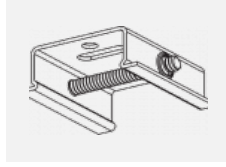

SKB10-1, grey