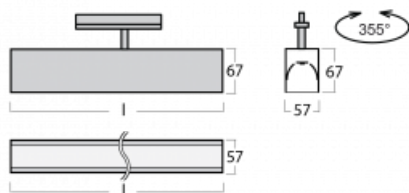

# Lina60-T

04-600I-20GED/840, B

Die Leuchten Lina60-T basieren auf dem Konzept der Leuchten Lina60. In diesem Fall werden die Leuchten jedoch in 3ph-Schienen montiert. Diese Leuchten eignen sich zur Ergänzung einer Akzentbeleuchtung, die aus anderen Leuchten unseres Sortiments besteht, z. B. Vali80-T. Lina60-T trägt mit ihrem diffusen Licht zur Gleichmäßigkeit der Beleuchtungsstärke im Raum bei und beleuchtet so Kommunikationsbereiche, insbesondere in Verkaufsräumen. Die Leuchten verfügen über einen Tragadapter, in dem die Leuchte in der Z-Achse gedreht werden kann, um das Erscheinungsbild des Systems anzupassen oder das Licht sogar teilweise im jeweiligen Raum zu lenken.

## Technische Zeichnung

Typ der Montage	Schienenleuchten
Typ der Ausstrahlung	Direkte
Form der Leuchte	Linear
Farbe der Leuchte	Schwarz
Material	Aluminium
Lebensdauer	L90/B50 50 000 Stunden
Garantie	5 years
Beschreibung der Leuchte	Schienenleuchte
Abmessungen	1127 mm × 57 mm × 67 mm
Lichtquelle	LED MODUL
Art der Optik	Mikroprismatische Optik
Lichtstrom*	940 lm
Farbtemperatur	4000 K Kalt weiss
Leuchtwirkungsgrad	121 lm/W
MacAdam	2
Lichtquelle	
Farbwiedergabeindex	80
UGR max. X=4H Y=8H, ρ=70,50,20	18.4
Leistungsaufnahme*	7.8 W
Anschluss der Leuchte	DALI
Elektrische Spannung	220-240V
Frequenz	50/60Hz