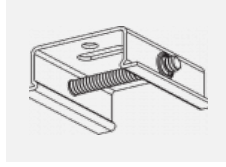

  IP 40

Zum Herunterladen

Montageanleitung

Fotografie

Zubehör

00-00300, N
Seilaufhängung
2000mm

00-00301, N
Seilaufhängung
4000mm

00-00302, N
Seilaufhängung
6000mm

00-00363, K
Kabel 5x1,5 2000mm

00-00364, K
Kabel 5x1,5 4000mm

00-00365, K
Kabel 5x1,5 6000mm

00-00370, B
Deckenkappe
80x80x32mm

00-00370, S
Deckenkappe
80x80x32mm

00-00370, W
Deckenkappe
80x80x32mm

SKB10-1, grey