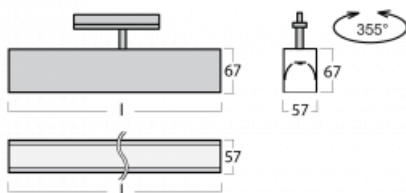

Leuchte

Lina60-T

04-600I-20GED/840, B

Die Leuchten Lina60-T basieren auf dem Konzept der Leuchten Lina60. In diesem Fall werden die Leuchten jedoch in 3ph-Schienen montiert. Diese Leuchten eignen sich zur Ergänzung einer Akzentbeleuchtung, die aus anderen Leuchten unseres Sortiments besteht, z. B. Vali80-T. Lina60-T trägt mit ihrem diffusen Licht zur Gleichmäßigkeit der Beleuchtungsstärke im Raum bei und beleuchtet so Kommunikationsbereiche, insbesondere in Verkaufsräumen. Die Leuchten verfügen über einen Tragadapter, in dem die Leuchte in der Z-Achse gedreht werden kann, um das Erscheinungsbild des Systems anzupassen oder das Licht sogar teilweise im jeweiligen Raum zu lenken.

Technische Zeichnung

Typ der Montage	Schienenleuchten
Typ der Ausstrahlung	Direkte
Form der Leuchte	Linear
Farbe der Leuchte	Schwarz
Material	Aluminium
Lebensdauer	L90/B50 50 000 Stunden
Garantie	60 Monate
Beschreibung der Leuchte	Schienenleuchte
Abmessungen	1127 mm × 57 mm × 67 mm
Lichtquelle	LED MODUL
Art der Optik	Mikroprismatische Optik
Lichtstrom	940 lm ± 10 %
Farbtemperatur	4000 K Kalt weiss
Leuchtwirkungsgrad	121 lm/W
MacAdam Lichtquelle	2
Farbwiedergabeindex	80
UGR max. X=4H Y=8H, ρ=70,50,20	18,4
Leistungsaufnahme	7,8 W ± 10 %
Anschluss der Leuchte	DALI dimmbar
Elektrische Spannung	220-240V
Frequenz	50/60Hz