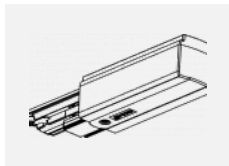

XTSC612-3, white