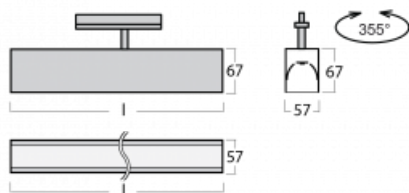

Leuchte

Lina60-T

04-600I-20GED/830, S

Die Leuchten Lina60-T basieren auf dem Konzept der Leuchten Lina60. In diesem Fall werden die Leuchten jedoch in 3ph-Schienen montiert. Diese Leuchten eignen sich zur Ergänzung einer Akzentbeleuchtung, die aus anderen Leuchten unseres Sortiments besteht, z. B. Vali80-T. Lina60-T trägt mit ihrem diffusen Licht zur Gleichmäßigkeit der Beleuchtungsstärke im Raum bei und beleuchtet so Kommunikationsbereiche, insbesondere in Verkaufsräumen. Die Leuchten verfügen über einen Tragadapter, in dem die Leuchte in der Z-Achse gedreht werden kann, um das Erscheinungsbild des Systems anzupassen oder das Licht sogar teilweise im jeweiligen Raum zu lenken.

Technische Zeichnung

Typ der Montage	Schienenleuchten
Typ der Ausstrahlung	Direkte
Form der Leuchte	Linear
Farbe der Leuchte	Silber
Material	Aluminium
Lebensdauer	L90/B50 50 000 Stunden
Garantie	5 years
Beschreibung der Leuchte	Schienenleuchte
Abmessungen	1127 mm × 57 mm × 67 mm
Lichtquelle	LED MODUL
Art der Optik	Mikroprismatische Optik
Lichtstrom*	900 lm
Farbtemperatur	3000 K Warm weiss
Leuchtwirkungsgrad	115 lm/W
MacAdam Lichtquelle	2
Farbwiedergabeindex	80
UGR max. X=4H Y=8H, ρ=70,50,20	18.2
Leistungsaufnahme*	7.8 W
Anschluss der Leuchte	DALI
Elektrische Spannung	220-240V
Frequenz	50/60Hz