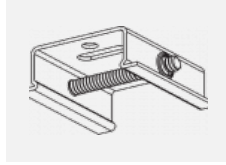

 **CE** IP 40

*±10 %

Zum Herunterladen

Montageanleitung

Fotografie

Zubehör

00-00300, N
Seilabhängung
2000mm

00-00301, N
Seilabhängung
4000mm

00-00302, N
Seilabhängung
6000mm

00-00363, K
Kabel 5x1,5 2000mm

00-00364, K
Kabel 5x1,5 4000mm

00-00365, K
Kabel 5x1,5 6000mm

00-00370, B
Deckenkappe
80x80x32mm

00-00370, S
Deckenkappe
80x80x32mm

00-00370, W
Deckenkappe
80x80x32mm