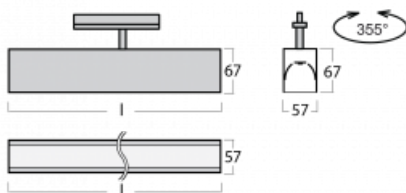

Leuchte

Lina60-T

04-600I-20GED/830, S

Die Leuchten Lina60-T basieren auf dem Konzept der Leuchten Lina60. In diesem Fall werden die Leuchten jedoch in 3ph-Schienen montiert. Diese Leuchten eignen sich zur Ergänzung einer Akzentbeleuchtung, die aus anderen Leuchten unseres Sortiments besteht, z. B. Vali80-T. Lina60-T trägt mit ihrem diffusen Licht zur Gleichmäßigkeit der Beleuchtungsstärke im Raum bei und beleuchtet so Kommunikationsbereiche, insbesondere in Verkaufsräumen. Die Leuchten verfügen über einen Tragadapter, in dem die Leuchte in der Z-Achse gedreht werden kann, um das Erscheinungsbild des Systems anzupassen oder das Licht sogar teilweise im jeweiligen Raum zu lenken.

Technische Zeichnung

Typ der Montage	Schienenleuchten
Typ der Ausstrahlung	Direkte
Form der Leuchte	Linear
Farbe der Leuchte	Silber
Material	Aluminium
Lebensdauer	L90/B50 50 000 Stunden
Garantie	60 Monate
Beschreibung der Leuchte	Schienenleuchte
Abmessungen	1127 mm × 57 mm × 67 mm
Lichtquelle	LED MODUL
Art der Optik	Mikroprismatische Optik
Lichtstrom	900 lm ± 10 %
Farbtemperatur	3000 K Warm weiss
Leuchtwirkungsgrad	115 lm/W
MacAdam Lichtquelle	2
Farbwiedergabeindex	80
UGR max. X=4H Y=8H, ρ=70,50,20	18.2
Leistungsaufnahme	7.8 W ± 10 %
Anschluss der Leuchte	DALI dimmbar
Elektrische Spannung	220-240V
Frequenz	50/60Hz