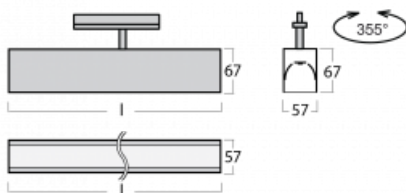

Leuchte

Lina60-T

04-600I-20GED/830, B

Die Leuchten Lina60-T basieren auf dem Konzept der Leuchten Lina60. In diesem Fall werden die Leuchten jedoch in 3ph-Schienen montiert. Diese Leuchten eignen sich zur Ergänzung einer Akzentbeleuchtung, die aus anderen Leuchten unseres Sortiments besteht, z. B. Vali80-T. Lina60-T trägt mit ihrem diffusen Licht zur Gleichmäßigkeit der Beleuchtungsstärke im Raum bei und beleuchtet so Kommunikationsbereiche, insbesondere in Verkaufsräumen. Die Leuchten verfügen über einen Tragadapter, in dem die Leuchte in der Z-Achse gedreht werden kann, um das Erscheinungsbild des Systems anzupassen oder das Licht sogar teilweise im jeweiligen Raum zu lenken.

Technische Zeichnung

Typ der Montage	Schienenleuchten
Typ der Ausstrahlung	Direkte
Form der Leuchte	Linear
Farbe der Leuchte	Schwarz
Material	Aluminium
Lebensdauer	L90/B50 50 000 Stunden
Garantie	5 years
Beschreibung der Leuchte	Schienenleuchte
Abmessungen	1127 mm × 57 mm × 67 mm
Lichtquelle	LED MODUL
Art der Optik	Mikroprismatische Optik
Lichtstrom*	900 lm
Farbtemperatur	3000 K Warm weiss
Leuchtwirkungsgrad	115 lm/W
MacAdam	2
Lichtquelle	
Farbwiedergabeindex	80
UGR max. X=4H Y=8H, ρ=70,50,20	18.2
Leistungsaufnahme*	7.8 W
Anschluss der Leuchte	DALI
Elektrische Spannung	220-240V
Frequenz	50/60Hz