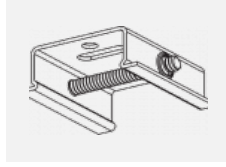

 **CE** IP 40

*±10 %

Zum Herunterladen

Montageanleitung

Fotografie

Zubehör

00-00300, N
Seilabhängung
2000mm

00-00301, N
Seilabhängung
4000mm

00-00302, N
Seilabhängung
6000mm

00-00363, K
Kabel 5x1,5 2000mm

00-00364, K
Kabel 5x1,5 4000mm

00-00365, K
Kabel 5x1,5 6000mm

00-00370, B
Deckenkappe
80x80x32mm

00-00370, S
Deckenkappe
80x80x32mm

00-00370, W
Deckenkappe
80x80x32mm