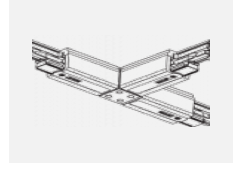

XTSC637-3, white