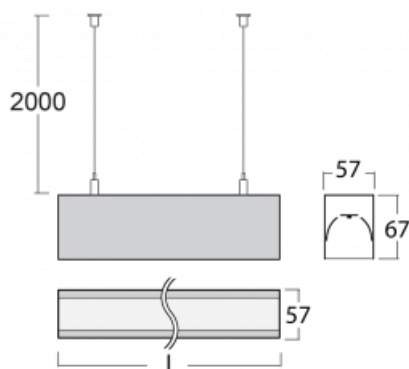

Leuchte

Lina60

04-500K-80GEM/830, W

EPD®

Sie werden das L-Click-System der Lina60 mit direkter Lichtverteilung zu schätzen wissen, das Ihnen effektiv Zeit und Geld spart. Wie das geht? Das Modul wird einfach in das Profil eingeklickt, so dass bei der Montage viel Arbeit eingespart wird. Diese Lösung verhindert auch die direkte Berührung der LED-Technik und verlängert deren Lebensdauer. Neben der hohen Leistung hat die Leuchte auch einen günstigen Preis. Sie findet ihren Einsatz in gewerblichen, sozialen und öffentlichen Räumen.

Technische Zeichnung

Typ der Montage	Pendelleuchten
Typ der Ausstrahlung	Direkte
Form der Leuchte	Linear
Farbe der Leuchte	Weiss
Material	Aluminium
Lebensdauer	L90/B50 50 000 Stunden
Garantie	5 years
Beschreibung der Leuchte	Pendelleuchte
Abmessungen	4493 mm × 57 mm × 67 mm
Lichtquelle	LED MODUL
Art der Optik	Opaler Diffusor
Lichtstrom*	8430 lm
Farbtemperatur	3000 K Warm weiss
Leuchtwirkungsgrad	142 lm/W
MacAdam Lichtquelle	2
Farbwiedergabeindex	80
UGR max. X=4H Y=8H, ρ=70,50,20	25
Leistungsaufnahme*	59.2 W
Anschluss der Leuchte	ON/OFF 1 Stunde
Elektrische Spannung	220-240V
Frequenz	50/60Hz

  IP 40

*±10 %

Kurve

Zum Herunterladen

Montageanleitung

Fotografie