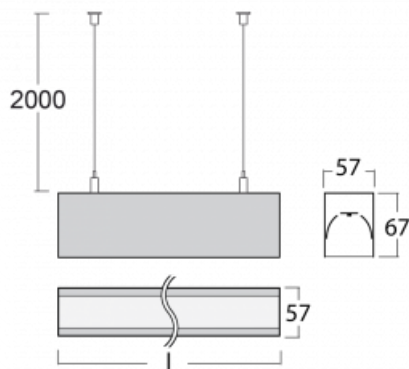

## Technische Zeichnung

|                                   |                           |
|-----------------------------------|---------------------------|
| Typ der Montage                   | Pendelleuchten            |
| Typ der Ausstrahlung              | Direkte                   |
| Form der Leuchte                  | Linear                    |
| Farbe der Leuchte                 | Weiss                     |
| Material                          | Aluminium                 |
| Lebensdauer                       | L90/B50 50 000 Stunden    |
| Garantie                          | 60 Monate                 |
| Beschreibung der Leuchte          | Pendelleuchte             |
| Abmessungen                       | 2810 mm × 57 mm × 67 mm   |
| Lichtquelle                       | LED MODUL                 |
| Art der Optik                     | Opaler Diffusor           |
| Lichtstrom                        | 8180 lm ± 10 %            |
| Farbtemperatur                    | 4000 K Kalt weiss         |
| Leuchtwirkungsgrad                | 132 lm/W                  |
| MacAdam Lichtquelle               | 2                         |
| Farbwiedergabeindex               | 80                        |
| UGR max. X=4H<br>Y=8H, ρ=70,50,20 | 26.6                      |
| Leistungsaufnahme                 | 62 W ± 10 %               |
| Anschluss der Leuchte             | EVG und Notlicht 1 Stunde |
| Elektrische Spannung              | 220-240V                  |
| Frequenz                          | 50/60Hz                   |