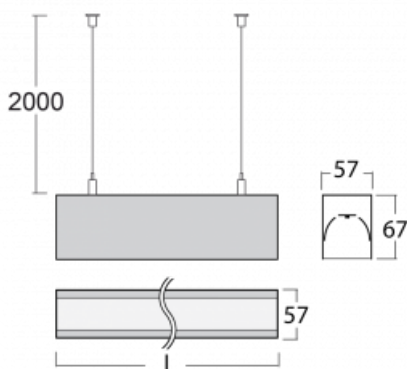

## Technische Zeichnung

|                                   |                           |
|-----------------------------------|---------------------------|
| Typ der Montage                   | Pendelleuchten            |
| Typ der Ausstrahlung              | Direkte                   |
| Form der Leuchte                  | Linear                    |
| Farbe der Leuchte                 | Silber                    |
| Material                          | Aluminium                 |
| Lebensdauer                       | L90/B50 50 000 Stunden    |
| Garantie                          | 60 Monate                 |
| Beschreibung der Leuchte          | Pendelleuchte             |
| Abmessungen                       | 2810 mm × 57 mm × 67 mm   |
| Lichtquelle                       | LED MODUL                 |
| Art der Optik                     | Opaler Diffusor           |
| Lichtstrom                        | 5080 lm ± 10 %            |
| Farbtemperatur                    | 3000 K Warm weiss         |
| Leuchtwirkungsgrad                | 137 lm/W                  |
| MacAdam Lichtquelle               | 2                         |
| Farbwiedergabeindex               | 80                        |
| UGR max. X=4H<br>Y=8H, ρ=70,50,20 | 24.9                      |
| Leistungsaufnahme                 | 37 W ± 10 %               |
| Anschluss der Leuchte             | EVG und Notlicht 1 Stunde |
| Elektrische Spannung              | 220-240V                  |
| Frequenz                          | 50/60Hz                   |