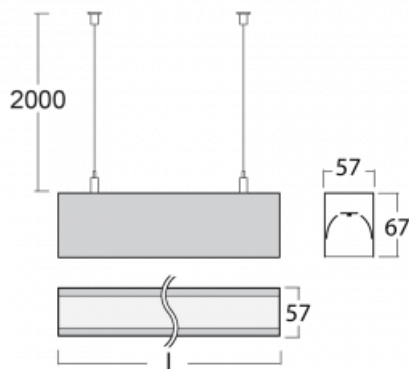

## Technische Zeichnung

|                                   |                           |
|-----------------------------------|---------------------------|
| Typ der Montage                   | Pendelleuchten            |
| Typ der Ausstrahlung              | Direkte                   |
| Form der Leuchte                  | Linear                    |
| Farbe der Leuchte                 | Silber                    |
| Material                          | Aluminium                 |
| Lebensdauer                       | L90/B50 50 000 Stunden    |
| Garantie                          | 60 Monate                 |
| Beschreibung der Leuchte          | Pendelleuchte             |
| Abmessungen                       | 1408 mm × 57 mm × 67 mm   |
| Lichtquelle                       | LED MODUL                 |
| Art der Optik                     | Opaler Diffusor           |
| Lichtstrom                        | 2540 lm ± 10 %            |
| Farbtemperatur                    | 3000 K Warm weiss         |
| Leuchtwirkungsgrad                | 137 lm/W                  |
| MacAdam Lichtquelle               | 2                         |
| Farbwiedergabeindex               | 80                        |
| UGR max. X=4H<br>Y=8H, ρ=70,50,20 | 24.2                      |
| Leistungsaufnahme                 | 18.5 W ± 10 %             |
| Anschluss der Leuchte             | EVG und Notlicht 1 Stunde |
| Elektrische Spannung              | 220-240V                  |
| Frequenz                          | 50/60Hz                   |