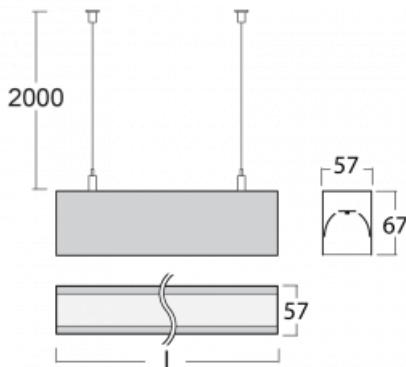

Leuchte

Lina60

04-500I-80GGE/830, W

EPD®

Sie werden das L-Click-System der Lina60 mit direkter Lichtverteilung zu schätzen wissen, das Ihnen effektiv Zeit und Geld spart. Wie das geht? Das Modul wird einfach in das Profil eingeklickt, so dass bei der Montage viel Arbeit eingespart wird. Diese Lösung verhindert auch die direkte Berührung der LED-Technik und verlängert deren Lebensdauer. Neben der hohen Leistung hat die Leuchte auch einen günstigen Preis. Sie findet ihren Einsatz in gewerblichen, sozialen und öffentlichen Räumen.

Technische Zeichnung

Typ der Montage	Pendelleuchten
Typ der Ausstrahlung	Direkte
Form der Leuchte	Linear
Farbe der Leuchte	Weiss
Material	Aluminium
Lebensdauer	L90/B50 50 000 Stunden
Garantie	5 years
Beschreibung der Leuchte	Pendelleuchte
Abmessungen	4493 mm × 57 mm × 67 mm
Gewicht	13 kg
Lichtquelle	LED MODUL
Art der Optik	Mikroprismatische Optik
Lichtstrom*	10390 lm
Farbtemperatur	3000 K Warm weiss
Leuchtwirkungsgrad	105 lm/W
MacAdam Lichtquelle	2
Farbwiedergabeindex	80
UGR max. X=4H Y=8H, ρ=70,50,20	21.9

Leistungsaufnahme* 99.2 W

Anschluss der Leuchte ON/OFF

Elektrische Spannung 220-240V

Frequenz 50/60Hz

   IP 40

*±10 %

Zum Herunterladen

Montageanleitung