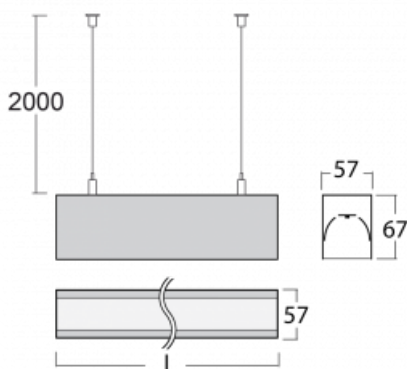

**Technische Zeichnung**

|                                   |                         |
|-----------------------------------|-------------------------|
| Typ der Montage                   | Pendelleuchten          |
| Typ der Ausstrahlung              | Direkte                 |
| Form der Leuchte                  | Linear                  |
| Farbe der Leuchte                 | Silber                  |
| Material                          | Aluminium               |
| Lebensdauer                       | L90/B50 50 000 Stunden  |
| Garantie                          | 60 Monate               |
| Beschreibung der Leuchte          | Pendelleuchte           |
| Abmessungen                       | 4493 mm × 57 mm × 67 mm |
| Lichtquelle                       | LED MODUL               |
| Art der Optik                     | Mikroprismatische Optik |
| Lichtstrom                        | 10910 lm ± 10 %         |
| Farbtemperatur                    | 4000 K Kalt weiss       |
| Leuchtwirkungsgrad                | 110 lm/W                |
| MacAdam Lichtquelle               | 2                       |
| Farbwiedergabeindex               | 80                      |
| UGR max. X=4H<br>Y=8H, ρ=70,50,20 | 22.1                    |
| Leistungsaufnahme                 | 99.2 W ± 10 %           |
| Anschluss der Leuchte             | DALI dimmbar            |
| Elektrische Spannung              | 220-240V                |
| Frequenz                          | 50/60Hz                 |