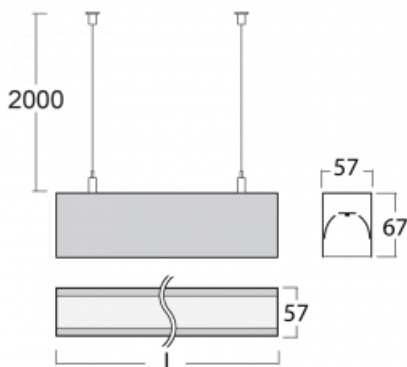

Leuchte

Lina60

04-500I-80GETD/830, S

Sie werden das L-Click-System der Lina60 mit direkter Lichtverteilung zu schätzen wissen, das Ihnen effektiv Zeit und Geld spart. Wie das geht? Das Modul wird einfach in das Profil eingeklickt, so dass bei der Montage viel Arbeit eingespart wird. Diese Lösung verhindert auch die direkte Berührung der LED-Technik und verlängert deren Lebensdauer. Neben der hohen Leistung hat die Leuchte auch einen günstigen Preis. Sie findet ihren Einsatz in gewerblichen, sozialen und öffentlichen Räumen.

Technische Zeichnung

Typ der Montage	Pendelleuchten
Typ der Ausstrahlung	Direkte
Form der Leuchte	Linear
Farbe der Leuchte	Silber
Material	Aluminium
Lebensdauer	L90/B50 50 000 Stunden
Garantie	5 years
Beschreibung der Leuchte	Pendelleuchte
Abmessungen	4493 mm × 57 mm × 67 mm
Lichtquelle	LED MODUL
Art der Optik	Mikroprismatische Optik
Lichtstrom*	3610 lm
Farbtemperatur	3000 K Warm weiss
Leuchtwirkungsgrad	116 lm/W
MacAdam Lichtquelle	2
Farbwiedergabeindex	80
UGR max. X=4H Y=8H, ρ=70,50,20	18.2
Leistungsaufnahme*	31.2 W
Anschluss der Leuchte	Weitere Möglichkeiten vom Dimmen
Elektrische Spannung	220-240V
Frequenz	50/60Hz

*±10 %

Zum Herunterladen

Montageanleitung

Fotografie