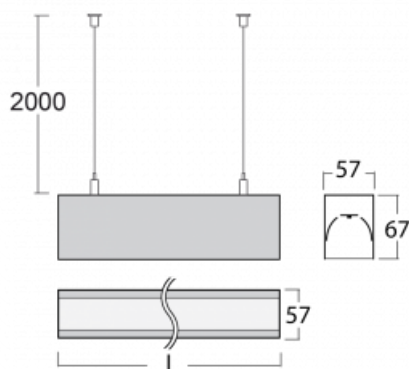

Leuchte

Lina60

04-500I-80GEM3/840, W

EPD®

Sie werden das L-Click-System der Lina60 mit direkter Lichtverteilung zu schätzen wissen, das Ihnen effektiv Zeit und Geld spart. Wie das geht? Das Modul wird einfach in das Profil eingeklickt, so dass bei der Montage viel Arbeit eingespart wird. Diese Lösung verhindert auch die direkte Berührung der LED-Technik und verlängert deren Lebensdauer. Neben der hohen Leistung hat die Leuchte auch einen günstigen Preis. Sie findet ihren Einsatz in gewerblichen, sozialen und öffentlichen Räumen.

Technische Zeichnung

Typ der Montage	Pendelleuchten
Typ der Ausstrahlung	Direkte
Form der Leuchte	Linear
Farbe der Leuchte	Weiss
Material	Aluminium
Lebensdauer	L90/B50 50 000 Stunden
Garantie	5 years
Beschreibung der Leuchte	Pendelleuchte
Abmessungen	4493 mm × 57 mm × 67 mm
Lichtquelle	LED MODUL
Art der Optik	Mikroprismatische Optik
Lichtstrom*	3790 lm
Farbtemperatur	4000 K Kalt weiss
Leuchtwirkungsgrad	121 lm/W
MacAdam Lichtquelle	2
Farbwiedergabeindex	80
UGR max. X=4H Y=8H, ρ=70,50,20	18.4
Leistungsaufnahme*	31.2 W
Anschluss der Leuchte	ON/OFF 3 Stunde
Elektrische Spannung	220-240V
Frequenz	50/60Hz

⊕ CE IP 40

*±10 %

Zum Herunterladen

Montageanleitung

Fotografie