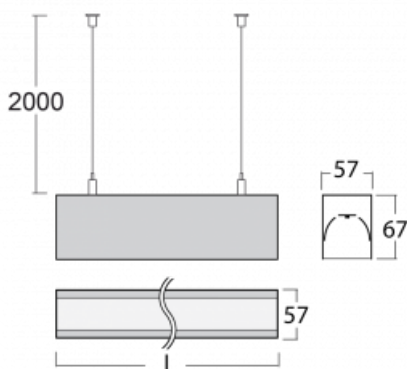

Leuchte

Lina60

04-500I-80GEM/830, S

EPD®

Sie werden das L-Click-System der Lina60 mit direkter Lichtverteilung zu schätzen wissen, das Ihnen effektiv Zeit und Geld spart. Wie das geht? Das Modul wird einfach in das Profil eingeklickt, so dass bei der Montage viel Arbeit eingespart wird. Diese Lösung verhindert auch die direkte Berührung der LED-Technik und verlängert deren Lebensdauer. Neben der hohen Leistung hat die Leuchte auch einen günstigen Preis. Sie findet ihren Einsatz in gewerblichen, sozialen und öffentlichen Räumen.

Technische Zeichnung

Typ der Montage	Pendelleuchten
Typ der Ausstrahlung	Direkte
Form der Leuchte	Linear
Farbe der Leuchte	Silber
Material	Aluminium
Lebensdauer	L90/B50 50 000 Stunden
Garantie	5 years
Beschreibung der Leuchte	Pendelleuchte
Abmessungen	4493 mm × 57 mm × 67 mm
Lichtquelle	LED MODUL
Art der Optik	Mikroprismatische Optik
Lichtstrom*	3610 lm
Farbtemperatur	3000 K Warm weiss
Leuchtwirkungsgrad	116 lm/W
MacAdam Lichtquelle	2
Farbwiedergabeindex	80
UGR max. X=4H Y=8H, ρ=70,50,20	18.2
Leistungsaufnahme*	31.2 W
Anschluss der Leuchte	ON/OFF 1 Stunde
Elektrische Spannung	220-240V
Frequenz	50/60Hz

 **CE** IP 40

*±10 %

Zum Herunterladen

Montageanleitung

Fotografie