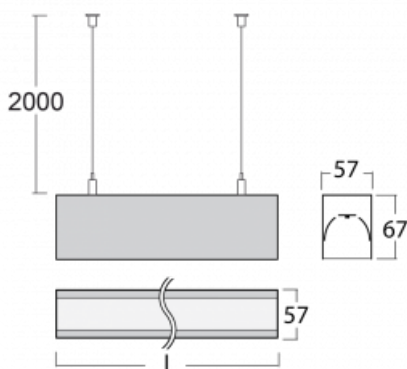

Leuchte

Lina60

04-500I-80GEE/840, S

Sie werden das L-Click-System der Lina60 mit direkter Lichtverteilung zu schätzen wissen, das Ihnen effektiv Zeit und Geld spart. Wie das geht? Das Modul wird einfach in das Profil eingeklickt, so dass bei der Montage viel Arbeit eingespart wird. Diese Lösung verhindert auch die direkte Berührung der LED-Technik und verlängert deren Lebensdauer. Neben der hohen Leistung hat die Leuchte auch einen günstigen Preis. Sie findet ihren Einsatz in gewerblichen, sozialen und öffentlichen Räumen.

Technische Zeichnung

Typ der Montage	Pendelleuchten
Typ der Ausstrahlung	Direkte
Form der Leuchte	Linear
Farbe der Leuchte	Silber
Material	Aluminium
Lebensdauer	L90/B50 50 000 Stunden
Garantie	5 years
Beschreibung der Leuchte	Pendelleuchte
Abmessungen	4493 mm × 57 mm × 67 mm
Lichtquelle	LED MODUL
Art der Optik	Mikroprismatische Optik
Lichtstrom*	3790 lm
Farbtemperatur	4000 K Kalt weiss
Leuchtwirkungsgrad	121 lm/W
MacAdam Lichtquelle	2
Farbwiedergabeindex	80
UGR max. X=4H Y=8H, ρ=70,50,20	18.4
Leistungsaufnahme*	31.2 W
Anschluss der Leuchte	ON/OFF
Elektrische Spannung	220-240V
Frequenz	50/60Hz

*±10 %

Zum Herunterladen

Montageanleitung

Fotografie