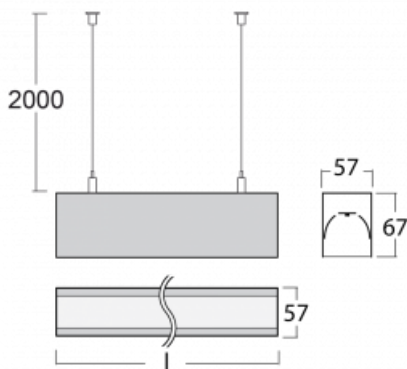

# Lina60

04-500I-80GEE/830, W

EPD®

Sie werden das L-Click-System der Lina60 mit direkter Lichtverteilung zu schätzen wissen, das Ihnen effektiv Zeit und Geld spart. Wie das geht? Das Modul wird einfach in das Profil eingeklickt, so dass bei der Montage viel Arbeit eingespart wird. Diese Lösung verhindert auch die direkte Berührung der LED-Technik und verlängert deren Lebensdauer. Neben der hohen Leistung hat die Leuchte auch einen günstigen Preis. Sie findet ihren Einsatz in gewerblichen, sozialen und öffentlichen Räumen.

## Technische Zeichnung

Typ der Montage	Pendelleuchten
Typ der Ausstrahlung	Direkte
Form der Leuchte	Linear
Farbe der Leuchte	Weiss
Material	Aluminium
Lebensdauer	L90/B50 50 000 Stunden
Garantie	5 years
Beschreibung der Leuchte	Pendelleuchte
Abmessungen	4493 mm × 57 mm × 67 mm
Gewicht	13.1 kg
Lichtquelle	LED MODUL
Art der Optik	Mikroprismatische Optik
Lichtstrom*	3610 lm
Farbtemperatur	3000 K Warm weiss
Leuchtwirkungsgrad	116 lm/W
MacAdam Lichtquelle	2
Farbwiedergabeindex	80
UGR max. X=4H Y=8H, ρ=70,50,20	18.2