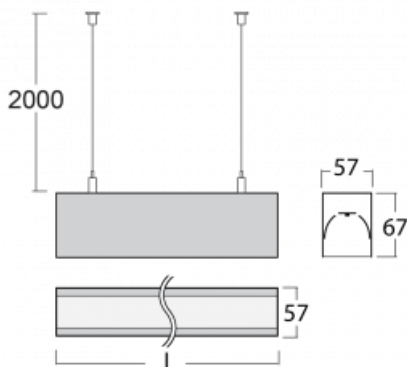

# Lina60

04-500I-80GED/830, B

EPD®

Sie werden das L-Click-System der Lina60 mit direkter Lichtverteilung zu schätzen wissen, das Ihnen effektiv Zeit und Geld spart. Wie das geht? Das Modul wird einfach in das Profil eingeklickt, so dass bei der Montage viel Arbeit eingespart wird. Diese Lösung verhindert auch die direkte Berührung der LED-Technik und verlängert deren Lebensdauer. Neben der hohen Leistung hat die Leuchte auch einen günstigen Preis. Sie findet ihren Einsatz in gewerblichen, sozialen und öffentlichen Räumen.

## Technische Zeichnung

Typ der Montage	Pendelleuchten
Typ der Ausstrahlung	Direkte
Form der Leuchte	Linear
Farbe der Leuchte	Schwarz
Material	Aluminium
Lebensdauer	L90/B50 50 000 Stunden
Garantie	60 Monate
Beschreibung der Leuchte	Pendelleuchte
Abmessungen	4493 mm × 57 mm × 67 mm
Lichtquelle	LED MODUL
Art der Optik	Mikroprismatische Optik
Lichtstrom	3610 lm ± 10 %
Farbtemperatur	3000 K Warm weiss
Leuchtwirkungsgrad	116 lm/W
MacAdam Lichtquelle	2
Farbwiedergabeindex	80
UGR max. X=4H Y=8H, ρ=70,50,20	18.2
Leistungsaufnahme	31.2 W ± 10 %
Anschluss der Leuchte	DALI dimmbar
Elektrische Spannung	220-240V
Frequenz	50/60Hz