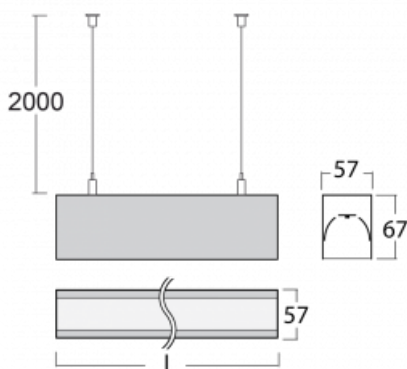

Leuchte

Lina60

04-500I-60GEE/840, W

EPD®

Sie werden das L-Click-System der Lina60 mit direkter Lichtverteilung zu schätzen wissen, das Ihnen effektiv Zeit und Geld spart. Wie das geht? Das Modul wird einfach in das Profil eingeklickt, so dass bei der Montage viel Arbeit eingespart wird. Diese Lösung verhindert auch die direkte Berührung der LED-Technik und verlängert deren Lebensdauer. Neben der hohen Leistung hat die Leuchte auch einen günstigen Preis. Sie findet ihren Einsatz in gewerblichen, sozialen und öffentlichen Räumen.

Technische Zeichnung

Typ der Montage	Pendelleuchten
Typ der Ausstrahlung	Direkte
Form der Leuchte	Linear
Farbe der Leuchte	Weiss
Material	Aluminium
Lebensdauer	L90/B50 50 000 Stunden
Garantie	5 years
Beschreibung der Leuchte	Pendelleuchte
Abmessungen	3371 mm × 57 mm × 67 mm
Lichtquelle	LED MODUL
Art der Optik	Mikroprismatische Optik
Lichtstrom*	2840 lm
Farbtemperatur	4000 K Kalt weiss
Leuchtwirkungsgrad	121 lm/W
MacAdam Lichtquelle	2
Farbwiedergabeindex	80
UGR max. X=4H Y=8H, ρ=70,50,20	18.4
Leistungsaufnahme*	23.4 W
Anschluss der Leuchte	ON/OFF
Elektrische Spannung	220-240V
Frequenz	50/60Hz

   IP 40

*±10 %

Zum Herunterladen

Montageanleitung

Fotografie