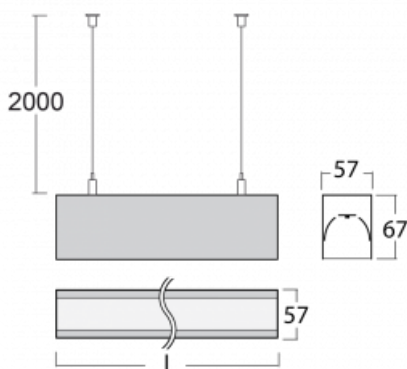

Leuchte

Lina60

04-500I-40GEM/830, B

Sie werden das L-Click-System der Lina60 mit direkter Lichtverteilung zu schätzen wissen, das Ihnen effektiv Zeit und Geld spart. Wie das geht? Das Modul wird einfach in das Profil eingeklickt, so dass bei der Montage viel Arbeit eingespart wird. Diese Lösung verhindert auch die direkte Berührung der LED-Technik und verlängert deren Lebensdauer. Neben der hohen Leistung hat die Leuchte auch einen günstigen Preis. Sie findet ihren Einsatz in gewerblichen, sozialen und öffentlichen Räumen.

Technische Zeichnung

Typ der Montage	Pendelleuchten
Typ der Ausstrahlung	Direkte
Form der Leuchte	Linear
Farbe der Leuchte	Schwarz
Material	Aluminium
Lebensdauer	L90/B50 50 000 Stunden
Garantie	5 years
Beschreibung der Leuchte	Pendelleuchte
Abmessungen	2249 mm × 57 mm × 67 mm
Lichtquelle	LED MODUL
Art der Optik	Mikroprismatische Optik
Lichtstrom*	1800 lm
Farbtemperatur	3000 K Warm weiss
Leuchtwirkungsgrad	115 lm/W
MacAdam Lichtquelle	2
Farbwiedergabeindex	80
UGR max. X=4H Y=8H, ρ=70,50,20	18.2
Leistungsaufnahme*	15.6 W
Anschluss der Leuchte	ON/OFF 1 Stunde
Elektrische Spannung	220-240V
Frequenz	50/60Hz

*±10 %

Kurve

Zum Herunterladen

Montageanleitung

Fotografie