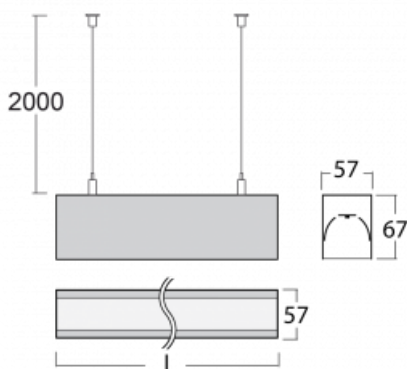

Leuchte

Lina60

04-500I-40GEE/840, W

EPD®

Sie werden das L-Click-System der Lina60 mit direkter Lichtverteilung zu schätzen wissen, das Ihnen effektiv Zeit und Geld spart. Wie das geht? Das Modul wird einfach in das Profil eingeklickt, so dass bei der Montage viel Arbeit eingespart wird. Diese Lösung verhindert auch die direkte Berührung der LED-Technik und verlängert deren Lebensdauer. Neben der hohen Leistung hat die Leuchte auch einen günstigen Preis. Sie findet ihren Einsatz in gewerblichen, sozialen und öffentlichen Räumen.

Technische Zeichnung

Typ der Montage	Pendelleuchten
Typ der Ausstrahlung	Direkte
Form der Leuchte	Linear
Farbe der Leuchte	Weiss
Material	Aluminium
Lebensdauer	L90/B50 50 000 Stunden
Garantie	5 years
Beschreibung der Leuchte	Pendelleuchte
Abmessungen	2249 mm × 57 mm × 67 mm
Gewicht	6.1 kg
Lichtquelle	LED MODUL
Art der Optik	Mikroprismatische Optik
Lichtstrom*	1890 lm
Farbtemperatur	4000 K Kalt weiss
Leuchtwirkungsgrad	121 lm/W
MacAdam Lichtquelle	2
Farbwiedergabeindex	80
UGR max. X=4H Y=8H, ρ=70,50,20	18.4

Leistungsaufnahme* 15.6 W

Anschluss der Leuchte ON/OFF

Elektrische Spannung 220-240V

Frequenz 50/60Hz

   IP 40

*±10 %

Zum Herunterladen

Montageanleitung