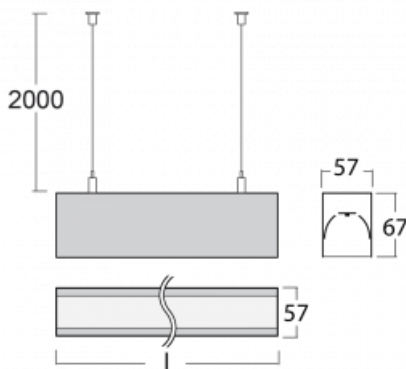

Leuchte

Lina60

04-500I-40GEE/830, W

Sie werden das L-Click-System der Lina60 mit direkter Lichtverteilung zu schätzen wissen, das Ihnen effektiv Zeit und Geld spart. Wie das geht? Das Modul wird einfach in das Profil eingeklickt, so dass bei der Montage viel Arbeit eingespart wird. Diese Lösung verhindert auch die direkte Berührung der LED-Technik und verlängert deren Lebensdauer. Neben der hohen Leistung hat die Leuchte auch einen günstigen Preis. Sie findet ihren Einsatz in gewerblichen, sozialen und öffentlichen Räumen.

Technische Zeichnung

Typ der Montage	Pendelleuchten
Typ der Ausstrahlung	Direkte
Form der Leuchte	Linear
Farbe der Leuchte	Weiss
Material	Aluminium
Lebensdauer	L90/B50 50 000 Stunden
Garantie	5 years
Beschreibung der Leuchte	Pendelleuchte
Abmessungen	2249 mm × 57 mm × 67 mm
Gewicht	6.1 kg
Lichtquelle	LED MODUL
Art der Optik	Mikroprismatische Optik
Lichtstrom*	1800 lm
Farbtemperatur	3000 K Warm weiss
Leuchtwirkungsgrad	115 lm/W
MacAdam Lichtquelle	2
Farbwiedergabeindex	80
UGR max. X=4H Y=8H, ρ=70,50,20	18.2

Leistungsaufnahme* 15.6 W

Anschluss der Leuchte ON/OFF

Elektrische Spannung 220-240V

Frequenz 50/60Hz

   IP 40

*±10 %

Zum Herunterladen

Montageanleitung