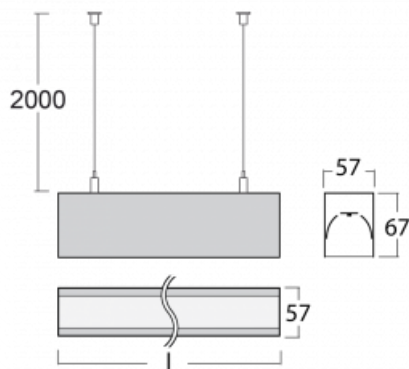

# Lina60

04-500I-35GGE/830, W

EPD®

Sie werden das L-Click-System der Lina60 mit direkter Lichtverteilung zu schätzen wissen, das Ihnen effektiv Zeit und Geld spart. Wie das geht? Das Modul wird einfach in das Profil eingeklickt, so dass bei der Montage viel Arbeit eingespart wird. Diese Lösung verhindert auch die direkte Berührung der LED-Technik und verlängert deren Lebensdauer. Neben der hohen Leistung hat die Leuchte auch einen günstigen Preis. Sie findet ihren Einsatz in gewerblichen, sozialen und öffentlichen Räumen.

## Technische Zeichnung

Typ der Montage	Pendelleuchten
Typ der Ausstrahlung	Direkte
Form der Leuchte	Linear
Farbe der Leuchte	Weiss
Material	Aluminium
Lebensdauer	L90/B50 50 000 Stunden
Garantie	5 years
Beschreibung der Leuchte	Pendelleuchte
Abmessungen	1969 mm × 57 mm × 67 mm
Gewicht	5.1 kg
Lichtquelle	LED MODUL
Art der Optik	Mikroprismatische Optik
Lichtstrom*	4540 lm
Farbtemperatur	3000 K Warm weiss
Leuchtwirkungsgrad	105 lm/W
MacAdam Lichtquelle	2
Farbwiedergabeindex	80
UGR max. X=4H Y=8H, ρ=70,50,20	21.9