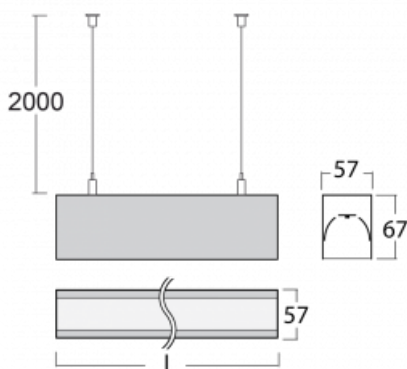

## Technische Zeichnung

|                                   |                         |
|-----------------------------------|-------------------------|
| Typ der Montage                   | Pendelleuchten          |
| Typ der Ausstrahlung              | Direkte                 |
| Form der Leuchte                  | Linear                  |
| Farbe der Leuchte                 | Silber                  |
| Material                          | Aluminium               |
| Lebensdauer                       | L90/B50 50 000 Stunden  |
| Garantie                          | 5 years                 |
| Beschreibung der Leuchte          | Pendelleuchte           |
| Abmessungen                       | 1969 mm × 57 mm × 67 mm |
| Lichtquelle                       | LED MODUL               |
| Art der Optik                     | Mikroprismatische Optik |
| Lichtstrom*                       | 1580 lm                 |
| Farbtemperatur                    | 3000 K Warm weiss       |
| Leuchtwirkungsgrad                | 115 lm/W                |
| MacAdam Lichtquelle               | 2                       |
| Farbwiedergabeindex               | 80                      |
| UGR max. X=4H<br>Y=8H, ρ=70,50,20 | 18.2                    |
| Leistungsaufnahme*                | 13.7 W                  |
| Anschluss der Leuchte             | ON/OFF 1 Stunde         |
| Elektrische Spannung              | 220-240V                |
| Frequenz                          | 50/60Hz                 |