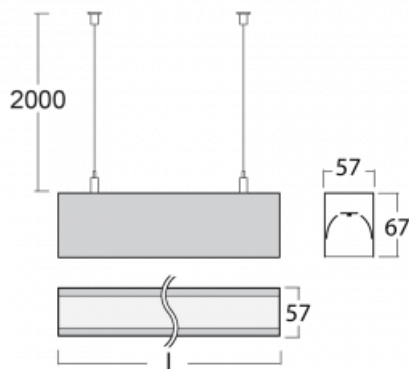

# Lina60

04-500I-30GEM/840, S

EPD®

Sie werden das L-Click-System der Lina60 mit direkter Lichtverteilung zu schätzen wissen, das Ihnen effektiv Zeit und Geld spart. Wie das geht? Das Modul wird einfach in das Profil eingeklickt, so dass bei der Montage viel Arbeit eingespart wird. Diese Lösung verhindert auch die direkte Berührung der LED-Technik und verlängert deren Lebensdauer. Neben der hohen Leistung hat die Leuchte auch einen günstigen Preis. Sie findet ihren Einsatz in gewerblichen, sozialen und öffentlichen Räumen.

## Technische Zeichnung

Typ der Montage	Pendelleuchten
Typ der Ausstrahlung	Direkte
Form der Leuchte	Linear
Farbe der Leuchte	Silber
Material	Aluminium
Lebensdauer	L90/B50 50 000 Stunden
Garantie	5 years
Beschreibung der Leuchte	Pendelleuchte
Abmessungen	1688 mm × 57 mm × 67 mm
Lichtquelle	LED MODUL
Art der Optik	Mikroprismatische Optik
Lichtstrom*	1420 lm
Farbtemperatur	4000 K Kalt weiss
Leuchtwirkungsgrad	121 lm/W
MacAdam Lichtquelle	2
Farbwiedergabeindex	80
UGR max. X=4H Y=8H, ρ=70,50,20	18.4
Leistungsaufnahme*	11.7 W
Anschluss der Leuchte	ON/OFF 1 Stunde
Elektrische Spannung	220-240V
Frequenz	50/60Hz