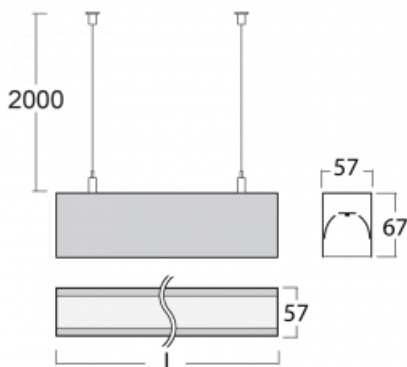

Leuchte

Lina60

04-500I-30GEM/830, S

EPD®

Sie werden das L-Click-System der Lina60 mit direkter Lichtverteilung zu schätzen wissen, das Ihnen effektiv Zeit und Geld spart. Wie das geht? Das Modul wird einfach in das Profil eingeklickt, so dass bei der Montage viel Arbeit eingespart wird. Diese Lösung verhindert auch die direkte Berührung der LED-Technik und verlängert deren Lebensdauer. Neben der hohen Leistung hat die Leuchte auch einen günstigen Preis. Sie findet ihren Einsatz in gewerblichen, sozialen und öffentlichen Räumen.

Technische Zeichnung

Typ der Montage	Pendelleuchten
Typ der Ausstrahlung	Direkte
Form der Leuchte	Linear
Farbe der Leuchte	Silber
Material	Aluminium
Lebensdauer	L90/B50 50 000 Stunden
Garantie	5 years
Beschreibung der Leuchte	Pendelleuchte
Abmessungen	1688 mm × 57 mm × 67 mm
Lichtquelle	LED MODUL
Art der Optik	Mikroprismatische Optik
Lichtstrom*	1350 lm
Farbtemperatur	3000 K Warm weiss
Leuchtwirkungsgrad	115 lm/W
MacAdam Lichtquelle	2
Farbwiedergabeindex	80
UGR max. X=4H Y=8H, ρ=70,50,20	18.2
Leistungsaufnahme*	11.7 W
Anschluss der Leuchte	ON/OFF 1 Stunde
Elektrische Spannung	220-240V
Frequenz	50/60Hz

  IP 40

*±10 %

Kurve

Zum Herunterladen

Montageanleitung

Fotografie