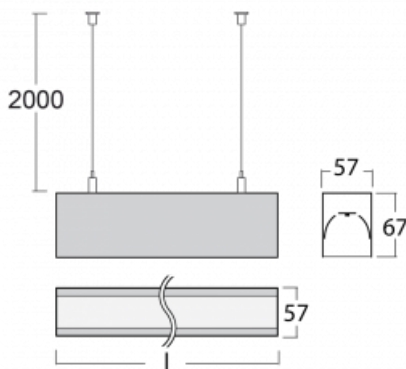

Leuchte

Lina60

04-500I-30GEE/830, S

EPD®

Sie werden das L-Click-System der Lina60 mit direkter Lichtverteilung zu schätzen wissen, das Ihnen effektiv Zeit und Geld spart. Wie das geht? Das Modul wird einfach in das Profil eingeklickt, so dass bei der Montage viel Arbeit eingespart wird. Diese Lösung verhindert auch die direkte Berührung der LED-Technik und verlängert deren Lebensdauer. Neben der hohen Leistung hat die Leuchte auch einen günstigen Preis. Sie findet ihren Einsatz in gewerblichen, sozialen und öffentlichen Räumen.

Technische Zeichnung

Typ der Montage	Pendelleuchten
Typ der Ausstrahlung	Direkte
Form der Leuchte	Linear
Farbe der Leuchte	Silber
Material	Aluminium
Lebensdauer	L90/B50 50 000 Stunden
Garantie	5 years
Beschreibung der Leuchte	Pendelleuchte
Abmessungen	1688 mm × 57 mm × 67 mm
Gewicht	4.4 kg
Lichtquelle	LED MODUL
Art der Optik	Mikroprismatische Optik
Lichtstrom*	1350 lm
Farbtemperatur	3000 K Warm weiss
Leuchtwirkungsgrad	115 lm/W
MacAdam Lichtquelle	2
Farbwiedergabeindex	80
UGR max. X=4H Y=8H, ρ=70,50,20	18.2