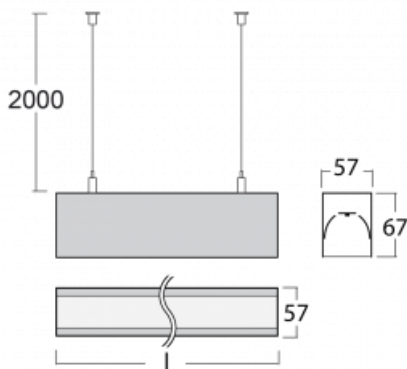

Leuchte

Lina60

04-500I-25GGE/830, B

EPD®

Sie werden das L-Click-System der Lina60 mit direkter Lichtverteilung zu schätzen wissen, das Ihnen effektiv Zeit und Geld spart. Wie das geht? Das Modul wird einfach in das Profil eingeklickt, so dass bei der Montage viel Arbeit eingespart wird. Diese Lösung verhindert auch die direkte Berührung der LED-Technik und verlängert deren Lebensdauer. Neben der hohen Leistung hat die Leuchte auch einen günstigen Preis. Sie findet ihren Einsatz in gewerblichen, sozialen und öffentlichen Räumen.

Technische Zeichnung

Typ der Montage	Pendelleuchten
Typ der Ausstrahlung	Direkte
Form der Leuchte	Linear
Farbe der Leuchte	Schwarz
Material	Aluminium
Lebensdauer	L90/B50 50 000 Stunden
Garantie	5 years
Beschreibung der Leuchte	Pendelleuchte
Abmessungen	1408 mm × 57 mm × 67 mm
Gewicht	3.8 kg
Lichtquelle	LED MODUL
Art der Optik	Mikroprismatische Optik
Lichtstrom*	3240 lm
Farbtemperatur	3000 K Warm weiss
Leuchtwirkungsgrad	105 lm/W
MacAdam Lichtquelle	2
Farbwiedergabeindex	80
UGR max. X=4H Y=8H, ρ=70,50,20	21.9

Leistungsaufnahme* 31 W

Anschluss der Leuchte ON/OFF

Elektrische Spannung 220-240V

Frequenz 50/60Hz

   IP 40

*±10 %

Zum Herunterladen

Montageanleitung