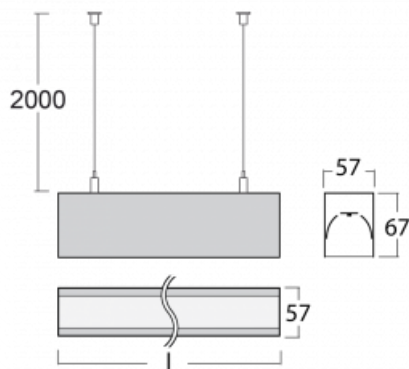

Leuchte

Lina60

04-500I-25GEM/830, W

EPD®

Sie werden das L-Click-System der Lina60 mit direkter Lichtverteilung zu schätzen wissen, das Ihnen effektiv Zeit und Geld spart. Wie das geht? Das Modul wird einfach in das Profil eingeklickt, so dass bei der Montage viel Arbeit eingespart wird. Diese Lösung verhindert auch die direkte Berührung der LED-Technik und verlängert deren Lebensdauer. Neben der hohen Leistung hat die Leuchte auch einen günstigen Preis. Sie findet ihren Einsatz in gewerblichen, sozialen und öffentlichen Räumen.

Technische Zeichnung

Typ der Montage	Pendelleuchten
Typ der Ausstrahlung	Direkte
Form der Leuchte	Linear
Farbe der Leuchte	Weiss
Material	Aluminium
Lebensdauer	L90/B50 50 000 Stunden
Garantie	60 Monate
Beschreibung der Leuchte	Pendelleuchte
Abmessungen	1408 mm × 57 mm × 67 mm
Lichtquelle	LED MODUL
Art der Optik	Mikroprismatische Optik
Lichtstrom	1130 lm ± 10 %
Farbtemperatur	3000 K Warm weiss
Leuchtwirkungsgrad	115 lm/W
MacAdam Lichtquelle	2
Farbwiedergabeindex	80
UGR max. X=4H Y=8H, ρ=70,50,20	18.2
Leistungsaufnahme	9.8 W ± 10 %
Anschluss der Leuchte	EVG und Notlicht 1 Stunde
Elektrische Spannung	220-240V
Frequenz	50/60Hz

⊕ CE IP 40

Kurve

Zum Herunterladen

Montageanleitung

Fotografie