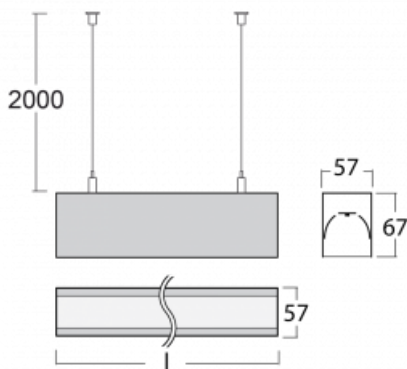

Leuchte

Lina60

04-500I-25GEM/830, W

EPD®

Sie werden das L-Click-System der Lina60 mit direkter Lichtverteilung zu schätzen wissen, das Ihnen effektiv Zeit und Geld spart. Wie das geht? Das Modul wird einfach in das Profil eingeklickt, so dass bei der Montage viel Arbeit eingespart wird. Diese Lösung verhindert auch die direkte Berührung der LED-Technik und verlängert deren Lebensdauer. Neben der hohen Leistung hat die Leuchte auch einen günstigen Preis. Sie findet ihren Einsatz in gewerblichen, sozialen und öffentlichen Räumen.

Technische Zeichnung

Typ der Montage	Pendelleuchten
Typ der Ausstrahlung	Direkte
Form der Leuchte	Linear
Farbe der Leuchte	Weiss
Material	Aluminium
Lebensdauer	L90/B50 50 000 Stunden
Garantie	5 years
Beschreibung der Leuchte	Pendelleuchte
Abmessungen	1408 mm × 57 mm × 67 mm
Lichtquelle	LED MODUL
Art der Optik	Mikroprismatische Optik
Lichtstrom*	1130 lm
Farbtemperatur	3000 K Warm weiss
Leuchtwirkungsgrad	115 lm/W
MacAdam Lichtquelle	2
Farbwiedergabeindex	80
UGR max. X=4H Y=8H, ρ=70,50,20	18.2
Leistungsaufnahme*	9.8 W
Anschluss der Leuchte	ON/OFF 1 Stunde
Elektrische Spannung	220-240V
Frequenz	50/60Hz

  IP 40

*±10 %

Kurve

Zum Herunterladen

Montageanleitung

Fotografie