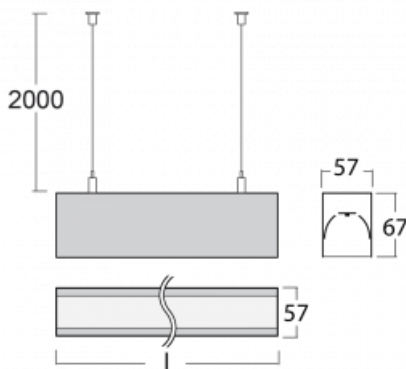

# Lina60

04-500I-20GGE/840, W

**EPD®**

Sie werden das L-Click-System der Lina60 mit direkter Lichtverteilung zu schätzen wissen, das Ihnen effektiv Zeit und Geld spart. Wie das geht? Das Modul wird einfach in das Profil eingeklickt, so dass bei der Montage viel Arbeit eingespart wird. Diese Lösung verhindert auch die direkte Berührung der LED-Technik und verlängert deren Lebensdauer. Neben der hohen Leistung hat die Leuchte auch einen günstigen Preis. Sie findet ihren Einsatz in gewerblichen, sozialen und öffentlichen Räumen.

**Technische Zeichnung**

|                                   |                         |
|-----------------------------------|-------------------------|
| Typ der Montage                   | Pendelleuchten          |
| Typ der Ausstrahlung              | Direkte                 |
| Form der Leuchte                  | Linear                  |
| Farbe der Leuchte                 | Weiss                   |
| Material                          | Aluminium               |
| Lebensdauer                       | L90/B50 50 000 Stunden  |
| Garantie                          | 5 years                 |
| Beschreibung der Leuchte          | Pendelleuchte           |
| Abmessungen                       | 1127 mm × 57 mm × 67 mm |
| Gewicht                           | 3.1 kg                  |
| Lichtquelle                       | LED MODUL               |
| Art der Optik                     | Mikroprismatische Optik |
| Lichtstrom*                       | 2720 lm                 |
| Farbtemperatur                    | 4000 K Kalt weiss       |
| Leuchtwirkungsgrad                | 110 lm/W                |
| MacAdam Lichtquelle               | 2                       |
| Farbwiedergabeindex               | 80                      |
| UGR max. X=4H<br>Y=8H, ρ=70,50,20 | 22.1                    |