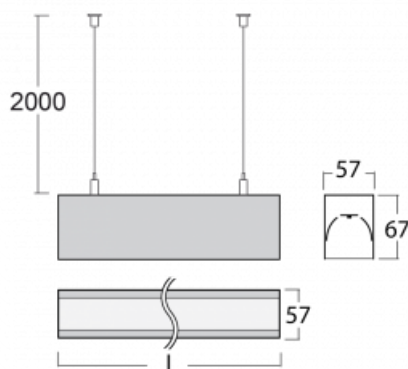

# Lina60

04-500I-20GEM3/840, W

EPD®

Sie werden das L-Click-System der Lina60 mit direkter Lichtverteilung zu schätzen wissen, das Ihnen effektiv Zeit und Geld spart. Wie das geht? Das Modul wird einfach in das Profil eingeklickt, so dass bei der Montage viel Arbeit eingespart wird. Diese Lösung verhindert auch die direkte Berührung der LED-Technik und verlängert deren Lebensdauer. Neben der hohen Leistung hat die Leuchte auch einen günstigen Preis. Sie findet ihren Einsatz in gewerblichen, sozialen und öffentlichen Räumen.

## Technische Zeichnung

Typ der Montage	Pendelleuchten
Typ der Ausstrahlung	Direkte
Form der Leuchte	Linear
Farbe der Leuchte	Weiss
Material	Aluminium
Lebensdauer	L90/B50 50 000 Stunden
Garantie	5 years
Beschreibung der Leuchte	Pendelleuchte
Abmessungen	1127 mm × 57 mm × 67 mm
Lichtquelle	LED MODUL
Art der Optik	Mikroprismatische Optik
Lichtstrom*	940 lm
Farbtemperatur	4000 K Kalt weiss
Leuchtwirkungsgrad	121 lm/W
MacAdam Lichtquelle	2
Farbwiedergabeindex	80
UGR max. X=4H Y=8H, ρ=70,50,20	18.4
Leistungsaufnahme*	7.8 W
Anschluss der Leuchte	ON/OFF 3 Stunde
Elektrische Spannung	220-240V
Frequenz	50/60Hz