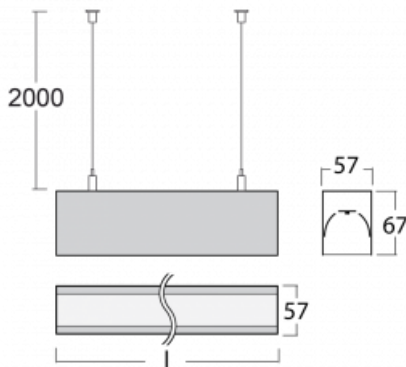

Leuchte

Lina60

04-500I-20GEM/840, B

Sie werden das L-Click-System der Lina60 mit direkter Lichtverteilung zu schätzen wissen, das Ihnen effektiv Zeit und Geld spart. Wie das geht? Das Modul wird einfach in das Profil eingeklickt, so dass bei der Montage viel Arbeit eingespart wird. Diese Lösung verhindert auch die direkte Berührung der LED-Technik und verlängert deren Lebensdauer. Neben der hohen Leistung hat die Leuchte auch einen günstigen Preis. Sie findet ihren Einsatz in gewerblichen, sozialen und öffentlichen Räumen.

Technische Zeichnung

Typ der Montage	Pendelleuchten
Typ der Ausstrahlung	Direkte
Form der Leuchte	Linear
Farbe der Leuchte	Schwarz
Material	Aluminium
Lebensdauer	L90/B50 50 000 Stunden
Garantie	5 years
Beschreibung der Leuchte	Pendelleuchte
Abmessungen	1127 mm × 57 mm × 67 mm
Lichtquelle	LED MODUL
Art der Optik	Mikroprismatische Optik
Lichtstrom*	940 lm
Farbtemperatur	4000 K Kalt weiss
Leuchtwirkungsgrad	121 lm/W
MacAdam Lichtquelle	2
Farbwiedergabeindex	80
UGR max. X=4H Y=8H, ρ=70,50,20	18.4
Leistungsaufnahme*	7.8 W
Anschluss der Leuchte	ON/OFF 1 Stunde
Elektrische Spannung	220-240V
Frequenz	50/60Hz

*±10 %

Kurve

Zum Herunterladen

Montageanleitung

Fotografie