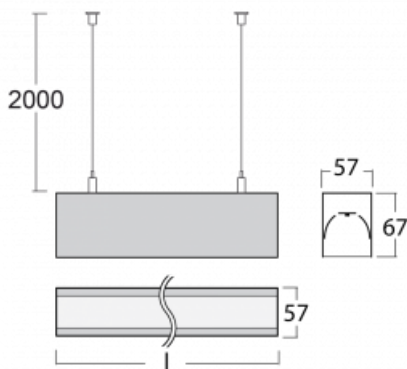

# Lina60

04-500I-20GEM/830, S

EPD®

Sie werden das L-Click-System der Lina60 mit direkter Lichtverteilung zu schätzen wissen, das Ihnen effektiv Zeit und Geld spart. Wie das geht? Das Modul wird einfach in das Profil eingeklickt, so dass bei der Montage viel Arbeit eingespart wird. Diese Lösung verhindert auch die direkte Berührung der LED-Technik und verlängert deren Lebensdauer. Neben der hohen Leistung hat die Leuchte auch einen günstigen Preis. Sie findet ihren Einsatz in gewerblichen, sozialen und öffentlichen Räumen.

## Technische Zeichnung

Typ der Montage	Pendelleuchten
Typ der Ausstrahlung	Direkte
Form der Leuchte	Linear
Farbe der Leuchte	Silber
Material	Aluminium
Lebensdauer	L90/B50 50 000 Stunden
Garantie	5 years
Beschreibung der Leuchte	Pendelleuchte
Abmessungen	1127 mm × 57 mm × 67 mm
Lichtquelle	LED MODUL
Art der Optik	Mikroprismatische Optik
Lichtstrom*	900 lm
Farbtemperatur	3000 K Warm weiss
Leuchtwirkungsgrad	115 lm/W
MacAdam Lichtquelle	2
Farbwiedergabeindex	80
UGR max. X=4H Y=8H, ρ=70,50,20	18.2
Leistungsaufnahme*	7.8 W
Anschluss der Leuchte	ON/OFF 1 Stunde
Elektrische Spannung	220-240V
Frequenz	50/60Hz