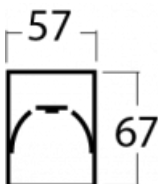

# Lina60

04-200K-80GEM3/830, W

EPD®

Sie werden das L-Click-System der Lina60 mit direkter Lichtverteilung zu schätzen wissen, das Ihnen effektiv Zeit und Geld spart. Wie das geht? Das Modul wird einfach in das Profil eingeklickt, so dass bei der Montage viel Arbeit eingespart wird. Diese Lösung verhindert auch die direkte Berührung der LED-Technik und verlängert deren Lebensdauer. Neben der hohen Leistung hat die Leuchte auch einen günstigen Preis. Sie findet ihren Einsatz in gewerblichen, sozialen und öffentlichen Räumen.

## Technische Zeichnung

Typ der Montage	Aufbauleuchten
Typ der Ausstrahlung	Direkte
Form der Leuchte	Linear
Farbe der Leuchte	Weiss
Material	Aluminium
Lebensdauer	L90/B50 50 000 Stunden
Garantie	5 years
Beschreibung der Leuchte	Aufbauleuchte
Abmessungen	4493 mm × 57 mm × 67 mm
Lichtquelle	LED MODUL
Art der Optik	Opaler Diffusor
Lichtstrom*	8430 lm
Farbtemperatur	3000 K Warm weiss
Leuchtwirkungsgrad	142 lm/W
MacAdam Lichtquelle	2
Farbwiedergabeindex	80
UGR max. X=4H Y=8H, ρ=70,50,20	25
Leistungsaufnahme*	59.2 W
Anschluss der Leuchte	ON/OFF 3 Stunde
Elektrische Spannung	220-240V
Frequenz	50/60Hz