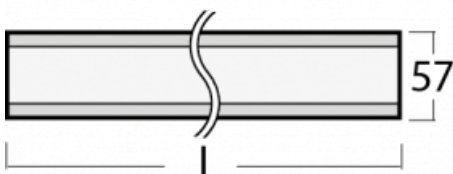

# Lina60

04-200K-80GEM3/830, W

EPD®

Sie werden das L-Click-System der Lina60 mit direkter Lichtverteilung zu schätzen wissen, das Ihnen effektiv Zeit und Geld spart. Wie das geht? Das Modul wird einfach in das Profil eingeklickt, so dass bei der Montage viel Arbeit eingespart wird. Diese Lösung verhindert auch die direkte Berührung der LED-Technik und verlängert deren Lebensdauer. Neben der hohen Leistung hat die Leuchte auch einen günstigen Preis. Sie findet ihren Einsatz in gewerblichen, sozialen und öffentlichen Räumen.

## Technische Zeichnung

Typ der Montage	Aufbauleuchten
Typ der Ausstrahlung	Direkte
Form der Leuchte	Linear
Farbe der Leuchte	Weiss
Material	Aluminium
Lebensdauer	L90/B50 50 000 Stunden
Garantie	5 years
Beschreibung der Leuchte	Aufbauleuchte
Abmessungen	4493 mm × 57 mm × 67 mm
Lichtquelle	LED MODUL
Art der Optik	Opaler Diffusor
Lichtstrom*	8430 lm
Farbtemperatur	3000 K Warm weiss
Leuchtwirkungsgrad	142 lm/W
MacAdam Lichtquelle	2
Farbwiedergabeindex	80
UGR max. X=4H Y=8H, ρ=70,50,20	25
Leistungsaufnahme*	59.2 W
Anschluss der Leuchte	ON/OFF 3 Stunde
Elektrische Spannung	220-240V
Frequenz	50/60Hz