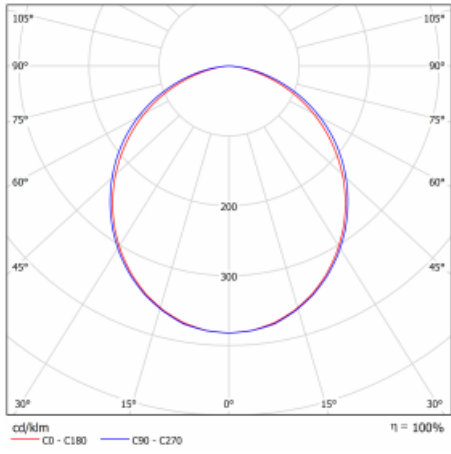

Technische Zeichnung

Typ der Montage	Aufbauleuchten
Typ der Ausstrahlung	Direkte
Form der Leuchte	Linear
Farbe der Leuchte	Silber
Material	Aluminium
Lebensdauer	L90/B50 50 000 Stunden
Garantie	5 years
Beschreibung der Leuchte	Aufbauleuchte
Abmessungen	4493 mm × 57 mm × 67 mm
Lichtquelle	LED MODUL
Art der Optik	Opaler Diffusor
Lichtstrom*	8430 lm
Farbtemperatur	3000 K Warm weiss
Leuchtwirkungsgrad	142 lm/W
MacAdam Lichtquelle	2
Farbwiedergabeindex	80
UGR max. X=4H Y=8H, ρ=70,50,20	25
Leistungsaufnahme*	59.2 W
Anschluss der Leuchte	ON/OFF 3 Stunde
Elektrische Spannung	220-240V
Frequenz	50/60Hz

 CE IP 40

*±10 %

Kurve

Zum Herunterladen

Montageanleitung

Fotografie