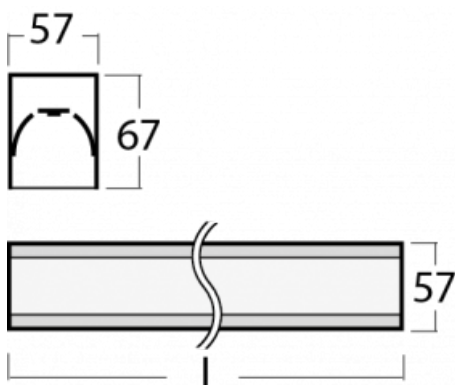

Leuchte

Lina60

04-200K-80GEM3/830, S

EPD®

Sie werden das L-Click-System der Lina60 mit direkter Lichtverteilung zu schätzen wissen, das Ihnen effektiv Zeit und Geld spart. Wie das geht? Das Modul wird einfach in das Profil eingeklickt, so dass bei der Montage viel Arbeit eingespart wird. Diese Lösung verhindert auch die direkte Berührung der LED-Technik und verlängert deren Lebensdauer. Neben der hohen Leistung hat die Leuchte auch einen günstigen Preis. Sie findet ihren Einsatz in gewerblichen, sozialen und öffentlichen Räumen.

Technische Zeichnung

Typ der Montage	Aufbauleuchten
Typ der Ausstrahlung	Direkte
Form der Leuchte	Linear
Farbe der Leuchte	Silber
Material	Aluminium
Lebensdauer	L90/B50 50 000 Stunden
Garantie	5 years
Beschreibung der Leuchte	Aufbauleuchte
Abmessungen	4493 mm × 57 mm × 67 mm
Lichtquelle	LED MODUL
Art der Optik	Opaler Diffusor
Lichtstrom*	8430 lm
Farbtemperatur	3000 K Warm weiss
Leuchtwirkungsgrad	142 lm/W
MacAdam Lichtquelle	2
Farbwiedergabeindex	80
UGR max. X=4H Y=8H, ρ=70,50,20	25
Leistungsaufnahme*	59.2 W
Anschluss der Leuchte	ON/OFF 3 Stunde
Elektrische Spannung	220-240V
Frequenz	50/60Hz

 CE IP 40

*±10 %

Kurve

Zum Herunterladen

Montageanleitung

Fotografie